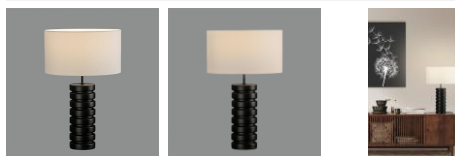

Sharm

S8206080N

LED E27 1x15W

IMÁGENES / IMAGES / IMAGES

TIPO	TYPE	TYPE
Sobremesa	Table lamp	Lampe de table
ACABADO	FINISH	FINITION
Negro Mate	Matte Black	Noir Matte
MATERIAL	MATERIAL	MATIÈRE
Resina	Polyresin	Polyrésine
DETALLES	DETAILS	DÉTAILS
Interruptor de cabl	Cable swith	Interrupteur de câb