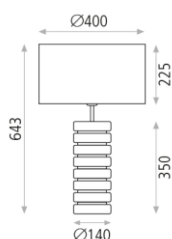

Sharm

S8206080N

LED E27 1x15W

IMÁGENES / IMAGES / IMAGES

TIPO	TYPE	TYPE
Sobremesa	Table lamp	Lampe de table
ACABADO	FINISH	FINITION
Negro Mate	Matte Black	Noir Matte
MATERIAL	MATERIAL	MATIÈRE
Resina	Polyresin	Polyrésine
DETALLES	DETAILS	DÉTAILS
Interruptor de cabl	Cable swith	Interrupteur de câb

DETALLES / DETAILS / DÉTAILS

MEDIDAS / MEASURES

	Length (mm)	Width (mm)	Height (mm)		Gross (Kg)	Net (Kg)
Box 1	630	380	380	Weight 1	2,49	1,79
Box 2	0	0	0	Weight 2	0,00	0,00