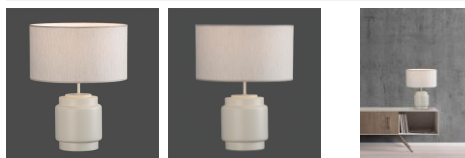

Kasbah

S8204080B

LED E27 1x15W

IMÁGENES / IMAGES / IMAGES

TIPO	TYPE	TYPE
Sobremesa	Table lamp	Lampe de table
ACABADO	FINISH	FINITION
Blanco Mate	Matte White	Blanc Matte
MATERIAL	MATERIAL	MATIÈRE
Resina	Polyresin	Polyrésine
DETALLES	DETAILS	DÉTAILS
Interruptor de cabl	Cable swith	Interrupteur de câb