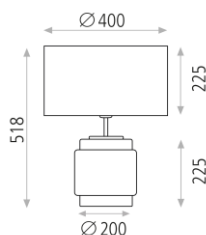

Kasbah

S8204080B

LED E27 1x15W

IMÁGENES / IMAGES / IMAGES

TIPO	TYPE	TYPE
Sobremesa	Table lamp	Lampe de table
ACABADO	FINISH	FINITION
Blanco Mate	Matte White	Blanc Matte
MATERIAL	MATERIAL	MATIÈRE
Resina	Polyresin	Polyrésine
DETALLES	DETAILS	DÉTAILS
Interruptor de cabl	Cable swith	Interrupteur de câb

DETALLES / DETAILS / DÉTAILS

MEDIDAS / MEASURES

	Length (mm)	Width (mm)	Height (mm)	KG	Gross (Kg)	Net (Kg)
Box 1	630	380	380	Weight 1	2,49	1,79
Box 2	0	0	0	Weight 2	0,00	0,00