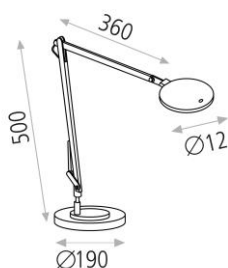

Luxa

S8203000N

LED 1x11W 3000K 700lm

IMÁGENES / IMAGES / IMAGES

| TIPO | TYPE | TYPE |
|----------------|---------------|---------------------|
| Sobremesa | Table lamp | Lampe de table |
| ACABADO | FINISH | FINITION |
| Negro Mate | Black Matt | Noir Mat |
| MATERIAL | MATERIAL | MATIÈRE |
| Acrílico/Metal | Acrylic/Metal | Acrylique/Aluminium |
| DETALLES | DETAILS | DÉTAILS |

DETALLES / DETAILS / DÉTAILS

MEDIDAS / MEASURES

| | Length (mm) | Width (mm) | Height (mm) | KG | Gross (Kg) | Net (Kg) |
|-------|-------------|------------|-------------|----------|------------|----------|
| Box 1 | 235 | 65 | 455 | Weight 1 | 2,11 | 1,94 |
| Box 2 | 0 | 0 | 0 | Weight 2 | 0,00 | 0,00 |