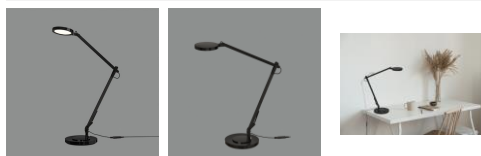

Luxa

S8203000N

LED 1x11W 3000K 700lm

IMÁGENES / IMAGES / IMAGES

| TIPO | TYPE | TYPE |
|----------------|---------------|---------------------|
| Sobremesa | Table lamp | Lampe de table |
| ACABADO | FINISH | FINITION |
| Negro Mate | Black Matt | Noir Mat |
| MATERIAL | MATERIAL | MATIÈRE |
| Acrílico/Metal | Acrylic/Metal | Acrylique/Aluminium |
| DETALLES | DETAILS | DÉTAILS |