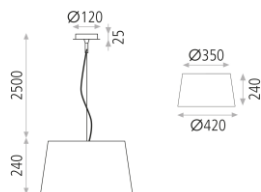

Stilo

C8202080N

LED E27 1x15W

IMÁGENES / IMAGES / IMAGES

TIPO	TYPE	TYPE
Colgante	Pendant lamp	Suspension
ACABADO	FINISH	FINITION
Negro Texturado	Textured Black	Noir Texturé
MATERIAL	MATERIAL	MATIÈRE
Metal/Algodón	Metal/Cotton	Métal/Coton
DETALLES	DETAILS	DÉTAILS

MEDIDAS / MEASURES

	Length (mm)	Width (mm)	Height (mm)		Gross (Kg)	Net (Kg)
Box 1	445	445	380	Weight 1	1,84	1,24
Box 2	0	0	0	Weight 2	0,00	0,00