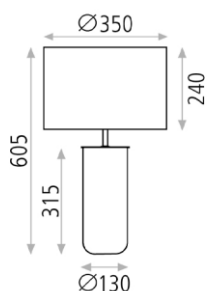

Lindana

S8194B

LED E27 1x15W

IMÁGENES / IMAGES / IMAGES

TIPO	TYPE	TYPE
Sobremesa	Table lamp	Lampe de table
ACABADO	FINISH	FINITION
Blanco/Oro Técnico	White/Tech Gold	Blanc/Or Technique
MATERIAL	MATERIAL	MATIÈRE
Tela/Metal	Textile/Metal	Textile/Métal
DETALLES	DETAILS	DÉTAILS

DETALLES / DETAILS / DÉTAILS

MEDIDAS / MEASURES

	Length (mm)	Width (mm)	Height (mm)		Gross (Kg)	Net (Kg)
Box 1	520	225	225	Weight 1	3,71	3,39
Box 2	380	370	280	Weight 2	0,91	0,52