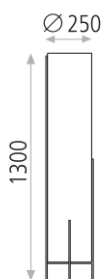

Naos

H81910800

LED E27 1x15W

IMÁGENES / IMAGES / IMAGES

TIPO	TYPE	TYPE
Lámpara de pie	Floor lamp	Lampadaire
ACABADO	FINISH	FINITION
Oro Tecnico	Technical Gold	Or Technique
MATERIAL	MATERIAL	MATIÈRE
Tela/Metal	Textile/Metal	Textile/Métal
DETALLES	DETAILS	DÉTAILS

DETALLES / DETAILS / DÉTAILS

MEDIDAS / MEASURES

	Length (mm)	Width (mm)	Height (mm)		Gross (Kg)	Net (Kg)
Box 1	260	260	1320	Weight 1	2,53	1,69
Box 2	275	275	1270	Weight 2	1,64	0,78