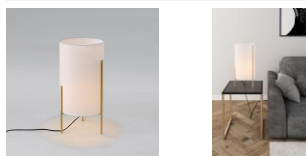

# Naos

S81910800

LED E27 1x15W

## IMÁGENES / IMAGES / IMAGES

TIPO	TYPE	TYPE
Sobremesa	Table lamp	Lampe de table
ACABADO	FINISH	FINITION
Oro Tecnico	Technical Gold	Or Technique
MATERIAL	MATERIAL	MATIÈRE
Tela/Metal	Textile/Metal	Textile/Métal
DETALLES	DETAILS	DÉTAILS