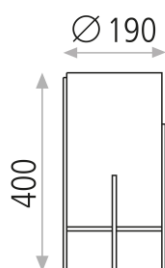

IMÁGENES / IMAGES / IMAGES

TIPO	TYPE	TYPE
Sobremesa	Table lamp	Lampe de table
ACABADO	FINISH	FINITION
Oro Tecnico	Technical Gold	Or Technique
MATERIAL	MATERIAL	MATIÈRE
Tela/Metal	Textile/Metal	Textile/Métal
DETALLES	DETAILS	DÉTAILS

DETALLES / DETAILS / DÉTAILS

MEDIDAS / MEASURES

	Length (mm)	Width (mm)	Height (mm)	KG	Gross (Kg)	Net (Kg)
Box 1	210	210	420	Weight 1	1,25	1,00
Box 2	215	215	350	Weight 2	0,46	0,24