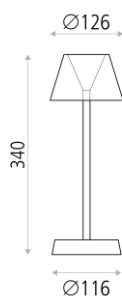

## IMÁGENES / IMAGES / IMAGES

TIPO	TYPE	TYPE
Sobremesa	Table lamp	Lampe de table
ACABADO	FINISH	FINITION
Blanco Mate	Matt White	Blanc Mat
MATERIAL	MATERIAL	MATIÈRE
Acrílico/Metal	Acrylic/Metal	Acrylique/Metal
DETALLES	DETAILS	DÉTAILS

## MEDIDAS / MEASURES

	Length (mm)	Width (mm)	Height (mm)		Gross (Kg)	Net (Kg)
Box 1	145	145	370	Weight 1	0,80	0,66
Box 2	0	0	0	Weight 2	0,00	0,00