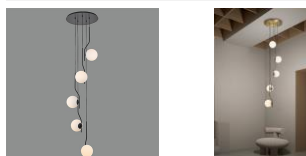

Maui

C816352N

LED E27 5x15W

IMÁGENES / IMAGES / IMAGES

TIPO	TYPE	TYPE
Colgante	Pendant lamp	Suspension
ACABADO	FINISH	FINITION
Opal/Negro Mate	Opal/Black Matt	Opal/Noir Mat
MATERIAL	MATERIAL	MATIÈRE
Cristal Opal/Metal	Opal Glass/Metal	Verre Opal/Métal
DETALLES	DETAILS	DÉTAILS
(E27 max. Ø45 m	(E27 max. Ø45 mm	(E27 max. Ø45 m