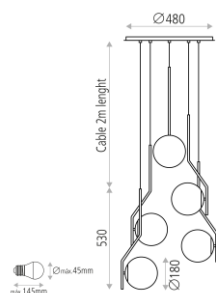

Maui

C816352N

LED E27 5x15W

IMÁGENES / IMAGES / IMAGES

TIPO	TYPE	TYPE
Colgante	Pendant lamp	Suspension
ACABADO	FINISH	FINITION
Opal/Negro Mate	Opal/Black Matt	Opal/Noir Mat
MATERIAL	MATERIAL	MATIÈRE
Cristal Opal/Metal	Opal Glass/Metal	Verre Opal/Métal
DETALLES	DETAILS	DÉTAILS
(E27 max. Ø45 m	(E27 max. Ø45 mm	(E27 max. Ø45 m

MEDIDAS / MEASURES

	Length (mm)	Width (mm)	Height (mm)		Gross (Kg)	Net (Kg)
Box 1	630	620	435	Weight 1	7,90	6,86
Box 2	0	0	0	Weight 2	0,00	0,00