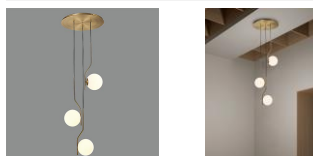

Maui

C816330

LED E27 3x15W

IMÁGENES / IMAGES / IMAGES

TIPO	TYPE	TYPE
Colgante	Pendant lamp	Suspension
ACABADO	FINISH	FINITION
Opal/Oro Viejo Mate	Opal/Matt Antique Golc	Opal/Or antique Mat
MATERIAL	MATERIAL	MATIÈRE
Cristal Opal/Metal	Opal Glass/Metal	Verre Opal/Métal
DETALLES	DETAILS	DÉTAILS
(E27 max. Ø45 m	(E27 max. Ø45 mm	(E27 max. Ø45 m