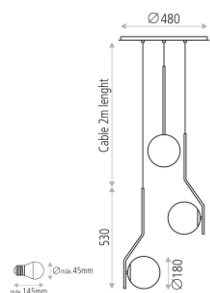

Maui

C816330

LED E27 3x15W

IMÁGENES / IMAGES / IMAGES

TIPO	TYPE	TYPE
Colgante	Pendant lamp	Suspension
ACABADO	FINISH	FINITION
Opal/Oro Viejo Mate	Opal/Matt Antique Golc	Opal/Or antique Mat
MATERIAL	MATERIAL	MATIÈRE
Cristal Opal/Metal	Opal Glass/Metal	Verre Opal/Métal
DETALLES	DETAILS	DÉTAILS
(E27 max. Ø45 m	(E27 max. Ø45 mm	(E27 max. Ø45 m

MEDIDAS / MEASURES

	Length (mm)	Width (mm)	Height (mm)	KG	Gross (Kg)	Net (Kg)
	630	620	320	Weight 1	6,33	5,45
	0	0	0	Weight 2	0,00	0,00