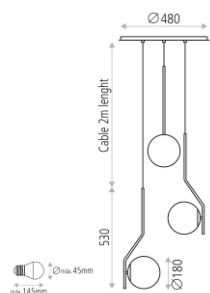

Maui

C81633N

LED E27 3x15W

IMÁGENES / IMAGES / IMAGES

TIPO	TYPE	TYPE
Colgante	Pendant lamp	Suspension
ACABADO	FINISH	FINITION
Opal/Negro Mate	Opal/Black Matt	Opal/Noir Mat
MATERIAL	MATERIAL	MATIÈRE
Cristal Opal/Metal	Opal Glass/Metal	Verre Opal/Métal
DETALLES	DETAILS	DÉTAILS
(E27 max. Ø45 mm	(E27 max. Ø45 mm	(E27 max. Ø45 mm

MEDIDAS / MEASURES

	Length (mm)	Width (mm)	Height (mm)	KG	Gross (Kg)	Net (Kg)
Box 1	630	620	320	Weight 1	6,33	5,45
Box 2	0	0	0	Weight 2	0,00	0,00