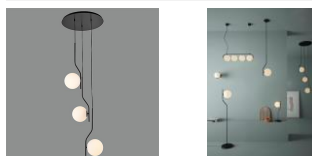

Maui

C81633N

LED E27 3x15W

IMÁGENES / IMAGES / IMAGES

TIPO	TYPE	TYPE
Colgante	Pendant lamp	Suspension
ACABADO	FINISH	FINITION
Opal/Negro Mate	Opal/Black Matt	Opal/Noir Mat
MATERIAL	MATERIAL	MATIÈRE
Cristal Opal/Metal	Opal Glass/Metal	Verre Opal/Métal
DETALLES	DETAILS	DÉTAILS
(E27 max. Ø45 mm	(E27 max. Ø45 mm	(E27 max. Ø45 mm