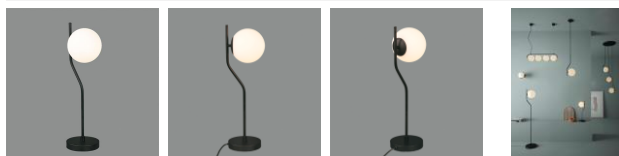

#### IMÁGENES / IMAGES / IMAGES

TIPO	TYPE	TYPE
Sobremesa	Table lamp	Lampe de table
ACABADO	FINISH	FINITION
Opal/Negro Mate	Opal/Black Matt	Opal/Noir Mat
MATERIAL	MATERIAL	MATIÈRE
Cristal Opal/Metal	Opal Glass/Metal	Verre Opal/Métal
DETALLES	DETAILS	DÉTAILS
(E27 max. Ø45 m	(E27 max. Ø45 mm	(E27 max. Ø45 m