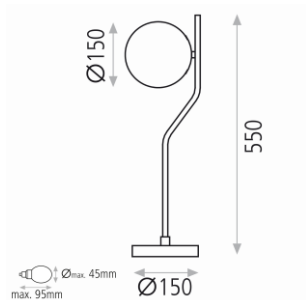

#### IMÁGENES / IMAGES / IMAGES

TIPO	TYPE	TYPE
Sobremesa	Table lamp	Lampe de table
ACABADO	FINISH	FINITION
Opal/Negro Mate	Opal/Black Matt	Opal/Noir Mat
MATERIAL	MATERIAL	MATIÈRE
Cristal Opal/Metal	Opal Glass/Metal	Verre Opal/Métal
DETALLES	DETAILS	DÉTAILS
(E27 max. Ø45 m	(E27 max. Ø45 mm	(E27 max. Ø45 m

#### MEDIDAS / MEASURES

	Length (mm)	Width (mm)	Height (mm)	KG	Gross (Kg)	Net (Kg)
 <b>Box 1</b>	740	220	230	<b>Weight 1</b>	2,49	2,06
<b>Box 2</b>	0	0	0	<b>Weight 2</b>	0,00	0,00