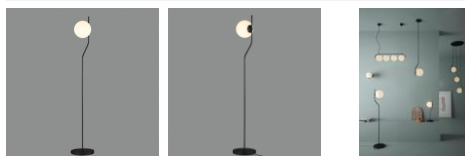

#### IMÁGENES / IMAGES / IMAGES

TIPO	TYPE	TYPE
Lámpara de pie	Floor lamp	Lampadaire
ACABADO	FINISH	FINITION
Opal/Negro Mate	Opal/Black Matt	Opal/Noir Mat
MATERIAL	MATERIAL	MATIÈRE
Cristal Opal/Metal	Opal Glass/Metal	Verre Opal/Métal
DETALLES	DETAILS	DÉTAILS
(E27 max. Ø45 m	(E27 max. Ø45 mm	(E27 max. Ø45 m