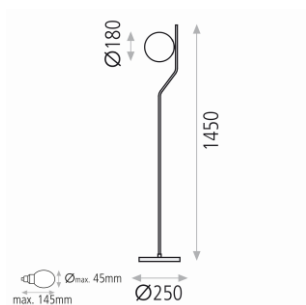

Maui

H81631N

LED E27 1x15W

IMÁGENES / IMAGES / IMAGES

TIPO	TYPE	TYPE
Lámpara de pie	Floor lamp	Lampadaire
ACABADO	FINISH	FINITION
Opal/Negro Mate	Opal/Black Matt	Opal/Noir Mat
MATERIAL	MATERIAL	MATIÈRE
Cristal Opal/Metal	Opal Glass/Metal	Verre Opal/Métal
DETALLES	DETAILS	DÉTAILS
(E27 max. Ø45 m	(E27 max. Ø45 mm	(E27 max. Ø45 m

MEDIDAS / MEASURES

	Length (mm)	Width (mm)	Height (mm)	KG	Gross (Kg)	Net (Kg)
Box 1	1520	320	320	Weight 1	6,28	5,08
Box 2	0	0	0	Weight 2	0,00	0,00