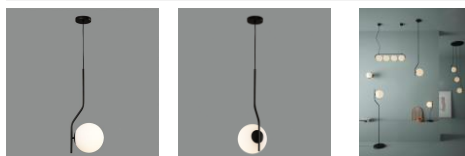

Maui

C81631N

LED E27 1x15W

IMÁGENES / IMAGES / IMAGES

TIPO	TYPE	TYPE
Colgante	Pendant lamp	Suspension
ACABADO	FINISH	FINITION
Opal/Negro Mate	Opal/Black Matt	Opal/Noir Mat
MATERIAL	MATERIAL	MATIÈRE
Cristal Opal/Metal	Opal Glass/Metal	Verre Opal/Métal
DETALLES	DETAILS	DÉTAILS
(E27 max. Ø45 m	(E27 max. Ø45 mm	(E27 max. Ø45 m