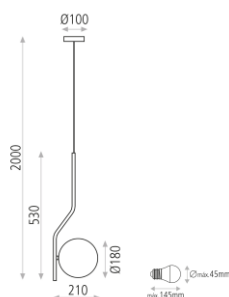

Maui

C81631N

LED E27 1x15W

IMÁGENES / IMAGES / IMAGES

TIPO	TYPE	TYPE
Colgante	Pendant lamp	Suspension
ACABADO	FINISH	FINITION
Opal/Negro Mate	Opal/Black Matt	Opal/Noir Mat
MATERIAL	MATERIAL	MATIÈRE
Cristal Opal/Metal	Opal Glass/Metal	Verre Opal/Métal
DETALLES	DETAILS	DÉTAILS
(E27 max. Ø45 m	(E27 max. Ø45 mm	(E27 max. Ø45 m

MEDIDAS / MEASURES

	Length (mm)	Width (mm)	Height (mm)		Gross (Kg)	Net (Kg)
Box 1	600	270	260	Weight 1	1,60	1,17
Box 2	0	0	0	Weight 2	0,00	0,00