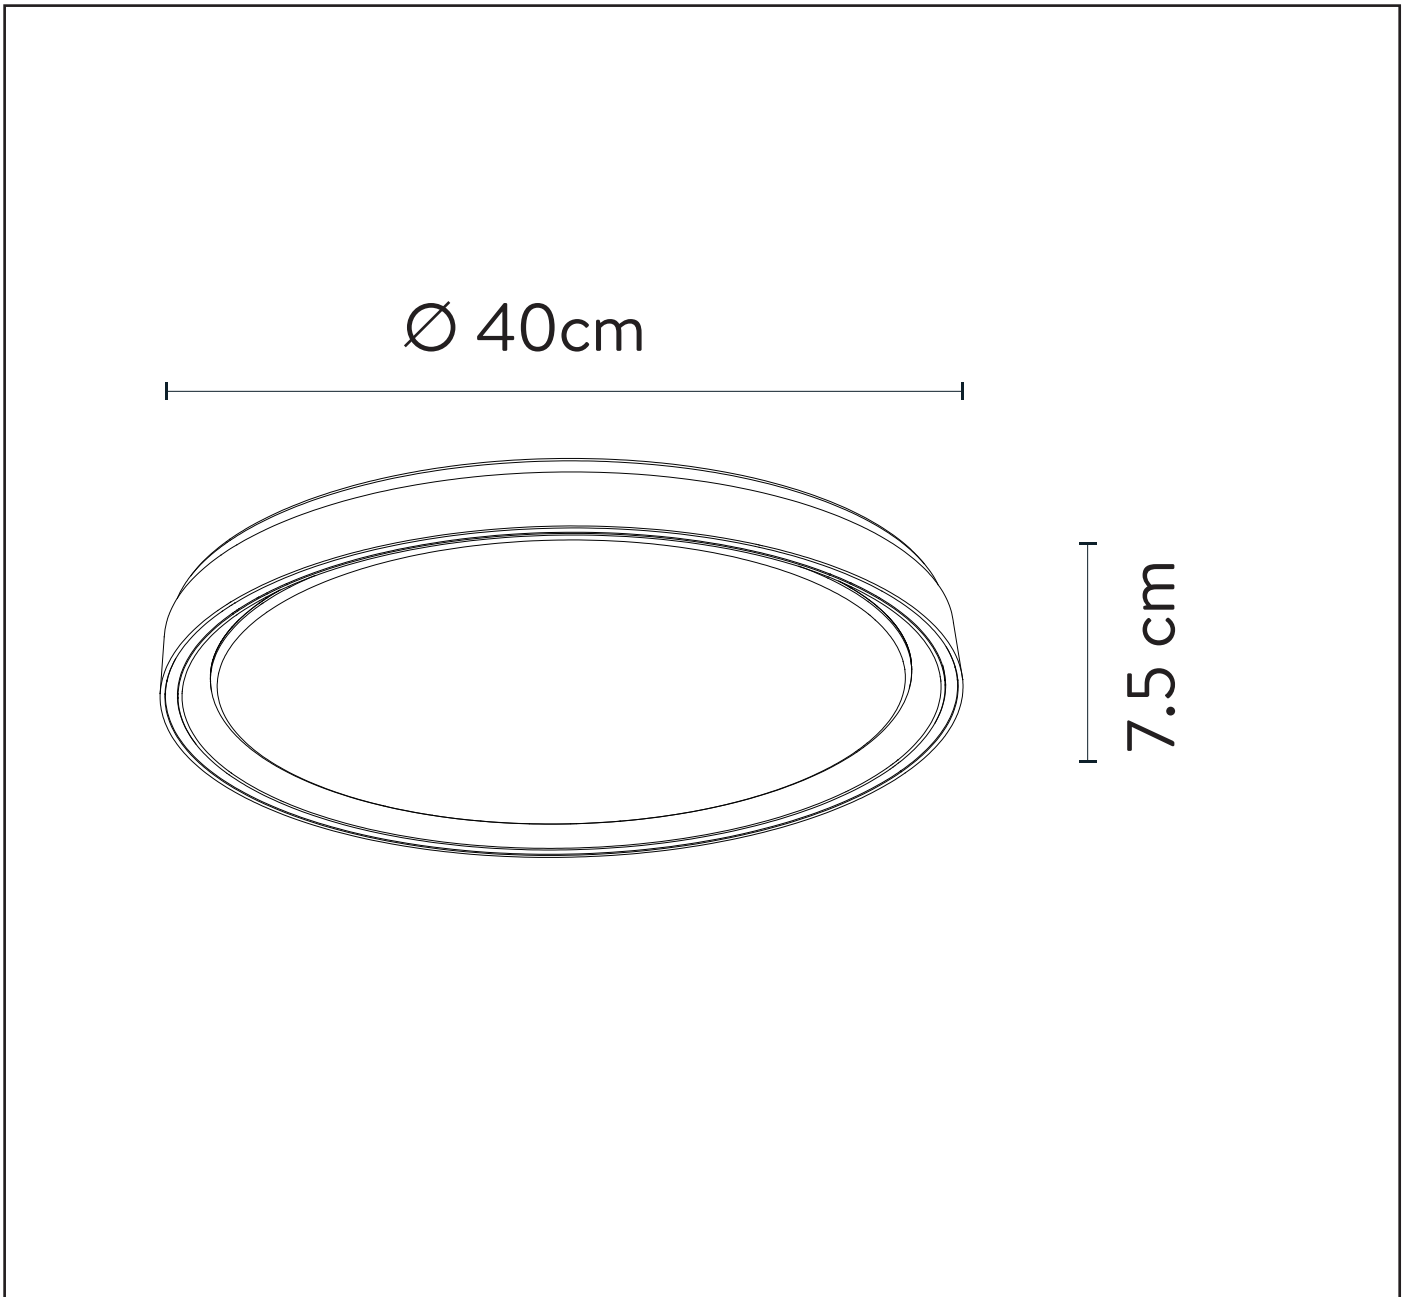

item number : 79182/24/30

EAN code : 5411212791771

item number : 79182/24/31

EAN code : 5411212791788

NURIA

General

Dimensions lxwxh : 40x40x7.5 cm

Height minimum : 7.5cm

Height maximum : 7.5 cm

Dimensions shade lxwxh : 40x40x7 cm

Main material : Iron+PMMA

Ceiling rose material :

Color : Black / White

Style : Modern

Shape : Round

Weight : 1.16 kg

Power requirements : 220-240V~50Hz

Bulb type & maximum wattage : LED 24W

For more specifications of this product please visit

www.lucide.com

NURIA

item number : 79182/24/30

EAN code : 5411212791771

item number : 79182/24/31

EAN code : 5411212791788

For more specifications, dimensions please visit

www.lucide.com

Dit product bevat een lichtbron van energie-efficiëntieklasse G (oude klasse A).
 Ce produit contient une source lumineuse de classe énergétique G (ancienne A).
 This product contains a light source of energy efficiency class G (old class A).
 Dieses Produkt enthält eine Lichtquelle der Energieeffizienzklasse G (alte Klasse A).
 Ten produkt zawiera źródło światła o klasie efektywności energetycznej G (stara klasa A).