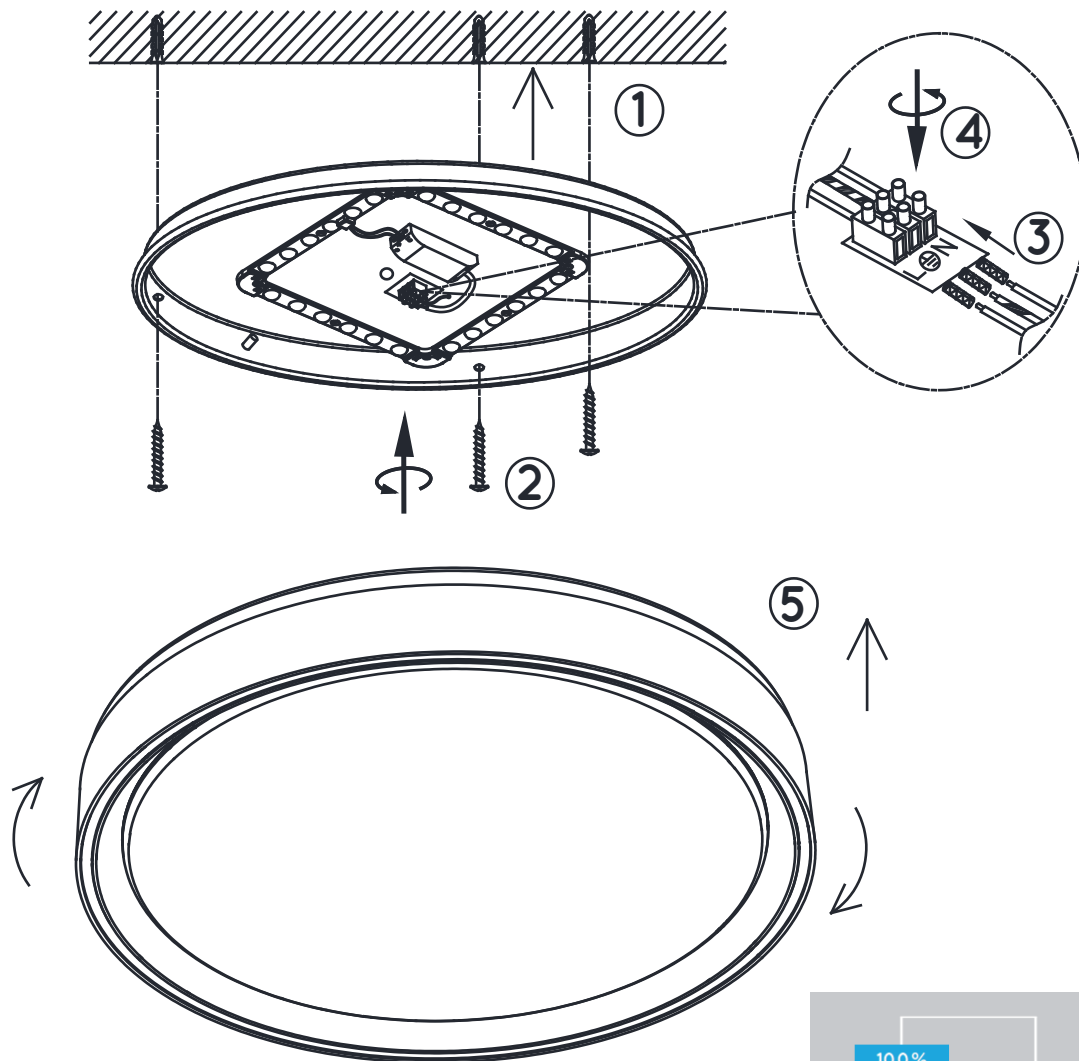

Height maximum : 7.5 cm

Dimensions shade lxwxh : 40x40x7 cm

Main material : Iron+PMMA

Ceiling rose material :

Color : Black / White

Style : Modern

Shape : Round

Weight : 1.16 kg

Cable length : -

Sensor : No

Control : Light switch control

IP-Class : 20

Electric class : 1

Light source including ? : Yes

Lamp socket : -

Light source number : 24 chips

Power requirements : 220-240V~50Hz

Bulb type & maximum wattage : LED 24W

For more specifications of this product please visit

www.lucide.com

NURIA

item number : 79182/24/30

EAN code : 5411212791771

item number : 79182/24/31

EAN code : 5411212791788

For more specifications, dimensions please visit

www.lucide.com

Dit product bevat een lichtbron van energie-efficiëntieklasse G (oude klasse A).
 Ce produit contient une source lumineuse de classe énergétique G (ancienne A).
 This product contains a light source of energy efficiency class G (old class A).
 Dieses Produkt enthält eine Lichtquelle der Energieeffizienzklasse G (alte Klasse A).
 Ten produkt zawiera źródło światła o klasie efektywności energetycznej G (stara klasa A).