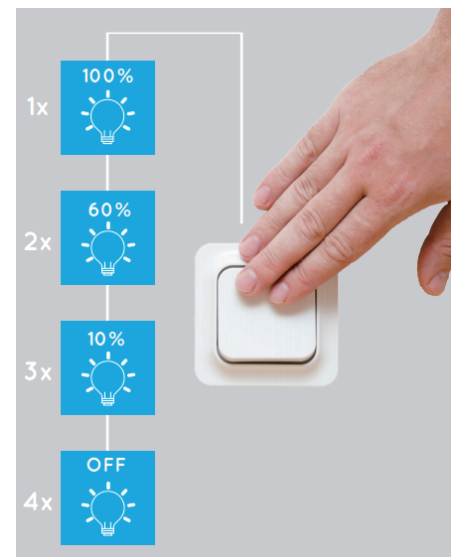

Dit product bevat een lichtbron van energie-efficiëntieklasse G (oude klasse A).
Ce produit contient une source lumineuse de classe énergétique G (ancienne A).
This product contains a light source of energy efficiency class G (old class A).
Dieses Produkt enthält eine Lichtquelle der Energieeffizienzklasse G (alte Klasse A).
Ten produkt zawiera źródło światła o klasie efektywności energetycznej G (stara klasa A).