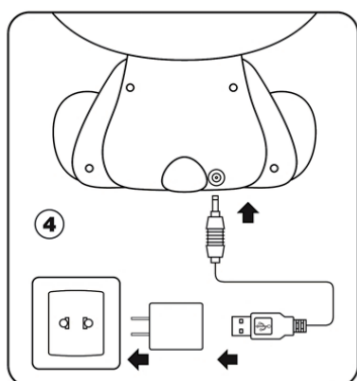

Dimmable : Yes

Light direction : Around (Diffuse)

Adjustable in height : Not adjustable In Height
(Before Installation)

Directional : Yes

Cable : Yes, USB cable

Cable length : about 1 m

Sensor : Without Sensor

Bulb type & maximum wattage : 0.25W SMD LED

(3W in total)

For more specifications of this product please visit

www.lucide.com

DODO FROG

Item number : 71592/03/85

EAN code : 5411212712752

For more specifications, dimensions please visit

www.lucide.com

- Dit toestel dimt in verschillende stappen.
Telkens u het toestel aanraakt zal de lichtintensiteit veranderen.
- Cet appareil s'éclaire en plusieurs étapes.
Chaque fois qu'on le touche, l'intensité lumineuse change.
- This item is dimmable in different steps.
Each time the item is touched, the light intensity changes.
- Dieses Apparat dimmt in mehrere Malen.
Wenn Sie das Apparat berühren, soll die Lichtintensität ändern.