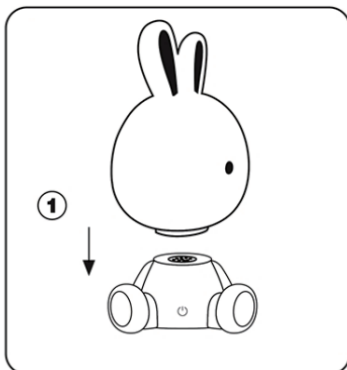

Dimmable : Yes

Light direction : Around (Diffuse)

Adjustable in height : Not adjustable In Height
(Before Installation)

Directional : Yes

Cable : Yes, USB cable

Cable length : about 1 m

Sensor : Without Sensor

Control : 3 Steps Touch Dimmer

IP-Class : IP 20

Electric class : 3

Light source including ? : Yes

Lamp socket : -

Light source number : 12pcs

Power requirements : DC 5V, 500mA

(Main Power 220-240V-50Hz)

www.lucide.com

- Dit toestel dimt in verschillende stappen.
Telkens u het toestel aanraakt zal de lichtintensiteit veranderen.
- Cet appareil s'éclaire en plusieurs étapes.
Chaque fois qu'on le touche, l'intensité lumineuse change.
- This item is dimmable in different steps.
Each time the item is touched, the light intensity changes.
- Dieses Apparat dimmt in mehrere Malen.
Wenn Sie das Apparat berühren, soll die Lichtintensität ändern.