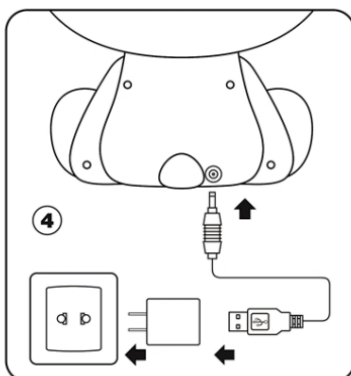

Control : 3 Steps Touch Dimmer

IP-Class : IP 20

Electric class : 3

Light source including ? : Yes

Lamp socket : -

Light source number : 12pcs

Power requirements : DC 5V, 500mA

(Main Power 220-240V-50Hz)

www.lucide.com

- Dit toestel dimt in verschillende stappen.
Telkens u het toestel aanraakt zal de lichtintensiteit veranderen.
- Cet appareil s'éclaire en plusieurs étapes.
Chaque fois qu'on le touche, l'intensité lumineuse change.
- This item is dimmable in different steps.
Each time the item is touched, the light intensity changes.
- Dieses Apparat dimmt in mehrere Malen.
Wenn Sie das Apparat berühren, soll die Lichtintensität ändern.