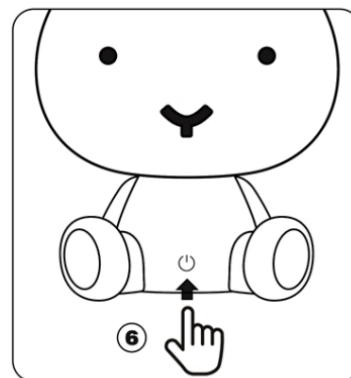

Dimmable : Yes

Light direction : Around (Diffuse)

Adjustable in height : Not adjustable In Height
(Before Installation)

Directional : Yes

Cable : Yes, USB cable

Cable length : about 1 m

Sensor : Without Sensor

Control : 3 Steps Touch Dimmer

IP-Class : IP 20

Electric class : 3

Light source including ? : Yes

Lamp socket : -

Light source number : 12pcs

Power requirements : DC 5V, 500mA

(Main Power 220-240V-50Hz)

www.lucide.com

- Dit toestel dimt in verschillende stappen.
Telkens u het toestel aanraakt zal de lichtintensiteit veranderen.
- Cet appareil s'éclaire en plusieurs étapes.
Chaque fois qu'on le touche, l'intensité lumineuse change.
- This item is dimmable in different steps.
Each time the item is touched, the light intensity changes.
- Dieses Apparat dimmt in mehrere Malen.
Wenn Sie das Apparat berühren, soll die Lichtintensität ändern.