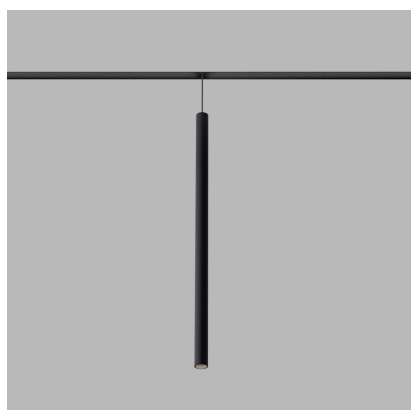

MAG MIKY SLIM 55 Z, B

Code:	6490543
Color:	BLACK / 9005
Material:	ALUMINIUM/PC
Power:	6W
Color temperature:	4000K
Lumen output:	330lm
Efficacy:	55lm/W
Color rendering index:	90+
SDCM:	< 3
Light beam angle:	38°
Unified Glare Rating:	<19
Light Source:	LED
Dimmable:	ON/OFF
LED lifetime:	L80B20 50.000h
Driver:	500 mA
Voltage / Frequency:	48V
Dimensions luminaire:	d25x550 mm
Product weight kg:	0,4 kg
Packing carton:	12
Length suspension:	2000 mm
Package dimensions:	610x250x170 mm

SK

Závesné svietidlo určené pre montáž do magnetického systému. Napájanie 48V. Svetelný zdroj - COB LED. K dispozícii v čiernej farbe. Svietidlo je vyrobené z hliníka. Použitie - osvetlenie barových pultov, jedáenských stolov a iných objektov (jedáleň, obývacia izba, kuchyňa, recepcia).

CZ

Závesné svítidlo určeno pro montáž do magnetického systému. Napájení 48V. Světelný zdroj - COB LED. K dispozici v černé barvě. Svítidlo je vyrobeno z hliníku. Použití - osvětlení barových pultů, jídelních stolů a jiných objektů (jídelna, obývací pokoj, kuchyň, recepce).

EN

Hanging light intended for mounting in a magnetic system. 48V power supply. Light source - COB LED. Available in black. The light is made of aluminum. Use - lighting of bar counters, dining tables and other objects (dining room, living room, kitchen, reception).