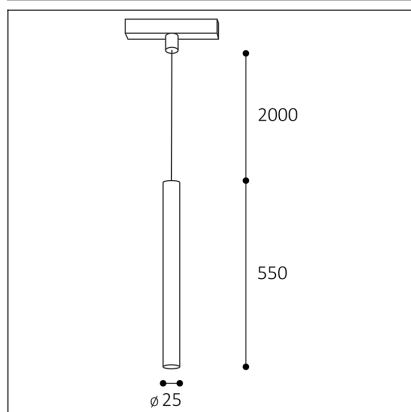

MAG MIKY SLIM 55 Z, B

Code:	6490543
Color:	BLACK / 9005
Material:	ALUMINIUM/PC
Power:	6W
Color temperature:	4000K
Lumen output:	330lm
Efficacy:	55lm/W
Color rendering index:	90+
SDCM:	< 3
Light beam angle:	38°
Unified Glare Rating:	<19
Light Source:	LED
Dimmable:	ON/OFF
LED lifetime:	L80B20 50.000h
Driver:	500 mA
Voltage / Frequency:	48V
Dimensions luminaire:	d25x550 mm
Product weight kg:	0,4 kg
Packing carton:	12
Length suspension:	2000 mm
Package dimensions:	610x250x170 mm

SK

Závesné svietidlo určené pre montáž do magnetického systému. Napájanie 48V. Svetelný zdroj - COB LED. K dispozícii v čiernej farbe. Svietidlo je vyrobené z hliníka. Použitie - osvetlenie barových pultov, jedáenských stolov a iných objektov (jedáleň, obývacia izba, kuchyňa, recepcia).

CZ

Závesné svítidlo určeno pro montáž do magnetického systému. Napájení 48V. Světelný zdroj - COB LED. K dispozici v černé barvě. Svítidlo je vyrobeno z hliníku. Použití - osvětlení barových pultů, jídelních stolů a jiných objektů (jídelna, obývací pokoj, kuchyň, recepce).

EN

Hanging light intended for mounting in a magnetic system. 48V power supply. Light source - COB LED. Available in black. The light is made of aluminum. Use - lighting of bar counters, dining tables and other objects (dining room, living room, kitchen, reception).