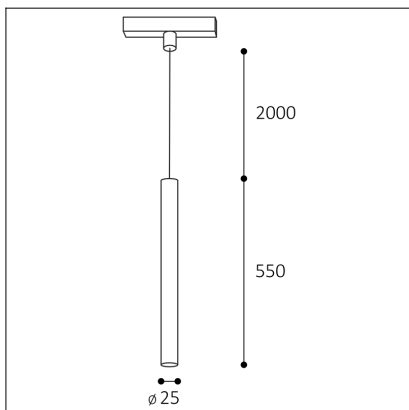

MAG MIKY SLIM 55 Z, B

Code:	6490543D
Color:	BLACK / 9005
Material:	ALUMINIUM/PC
Power:	6W
Color temperature:	4000K
Lumen output:	330lm
Efficacy:	55lm/W
Color rendering index:	90+
SDCM:	< 3
Light beam angle:	38°
Unified Glare Rating:	<19
Light Source:	LED
Dimmable:	DALI
LED lifetime:	L80B20 50.000h
Driver:	500 mA
Voltage / Frequency:	48V
Dimensions luminaire:	d25x550 mm
Product weight kg:	0,4 kg
Packing carton:	1
Length suspension:	2000 mm
Package dimensions:	610x250x170 mm

SK

Závesné svietidlo určené pre montáž do magnetického systému. Napájanie 48V. Svetelný zdroj - COB LED. K dispozícii v čiernej farbe. Svietidlo je vyrobené z hliníka. Použitie - osvetlenie barových pultov, jedálenských stolov a iných objektov (jedáleň, obývacia izba, kuchyňa, recepcia).

CZ

Závesné svítidlo určeno pro montáž do magnetického systému. Napájení 48V. Světelný zdroj - COB LED. K dispozici v černé barvě. Svítidlo je vyrobeno z hliníku. Použití - osvětlení barových pultů, jídelních stolů a jiných objektů (jídelna, obývací pokoj, kuchyň, recepce).