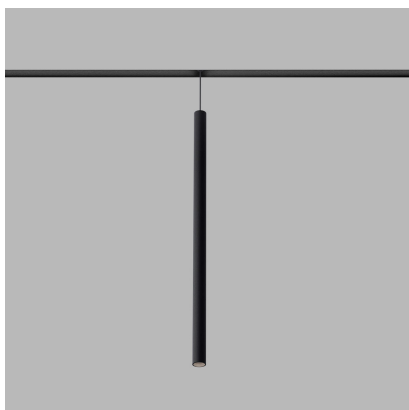

MAG MIKY SLIM 55 Z, B

Code:	6490543D
Color:	BLACK / 9005
Material:	ALUMINIUM/PC
Power:	6W
Color temperature:	4000K
Lumen output:	330lm
Efficacy:	55lm/W
Color rendering index:	90+
SDCM:	< 3
Light beam angle:	38°
Unified Glare Rating:	<19
Light Source:	LED
Dimmable:	DALI
LED lifetime:	L80B20 50.000h
Driver:	500 mA
Voltage / Frequency:	48V
Dimensions luminaire:	d25x550 mm
Product weight kg:	0,4 kg
Packing carton:	1
Length suspension:	2000 mm
Package dimensions:	610x250x170 mm

SK

Závesné svietidlo určené pre montáž do magnetického systému. Napájanie 48V. Svetelný zdroj - COB LED. K dispozícii v čiernej farbe. Svietidlo je vyrobené z hliníka. Použitie - osvetlenie barových pultov, jedálenských stolov a iných objektov (jedáleň, obývacia izba, kuchyňa, recepcia).

CZ

Závesné svítidlo určeno pro montáž do magnetického systému. Napájení 48V. Světelný zdroj - COB LED. K dispozici v černé barvě. Svítidlo je vyrobeno z hliníku. Použití - osvětlení barových pultů, jídelních stolů a jiných objektů (jídelna, obývací pokoj, kuchyň, recepce).

EN

Hanging light intended for mounting in a magnetic system. 48V power supply. Light source - COB LED. Available in black. The light is made of aluminum. Use - lighting of bar counters, dining tables and other objects (dining room, living room, kitchen, reception).