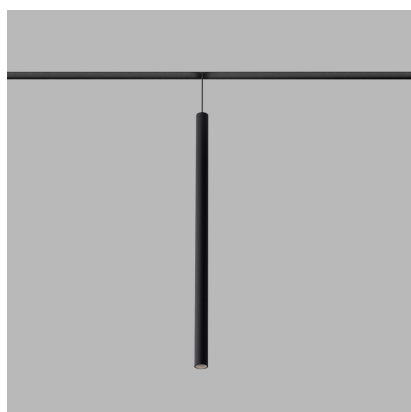

MAG MIKY SLIM 55 Z, B

Code:	6490533
Color:	BLACK / 9005
Material:	ALUMINIUM/PC
Power:	6W
Color temperature:	3000K
Lumen output:	330lm
Efficacy:	55lm/W
Color rendering index:	90+
SDCM:	< 3
Light beam angle:	38°
Unified Glare Rating:	<19
Light Source:	LED
Dimmable:	ON/OFF
LED lifetime:	L80B20 50.000h
Driver:	500 mA
Voltage / Frequency:	48V
Dimensions luminaire:	d25x550 mm
Product weight kg:	0,4 kg
Packing carton:	12
Length suspension:	2000 mm
Package dimensions:	610x250x170 mm

SK

Závesné svietidlo určené pre montáž do magnetického systému. Napájanie 48V. Svetelný zdroj - COB LED. K dispozícii v čiernej farbe. Svietidlo je vyrobené z hliníka. Použitie - osvetlenie barových pultov, jedáľenských stolov a iných objektov (jedáleň, obývacia izba, kuchyňa, recepcia).

CZ

Závesné svítidlo určeno pro montáž do magnetického systému. Napájení 48V. Světelný zdroj - COB LED. K dispozici v černé barvě. Svítidlo je vyrobeno z hliníku. Použití - osvětlení barových pultů, jídelních stolů a jiných objektů (jídelna, obývací pokoj, kuchyň, recepce).

EN

Hanging light intended for mounting in a magnetic system. 48V power supply. Light source - COB LED. Available in black. The light is made of aluminum. Use - lighting of bar counters, dining tables and other objects (dining room, living room, kitchen, reception).