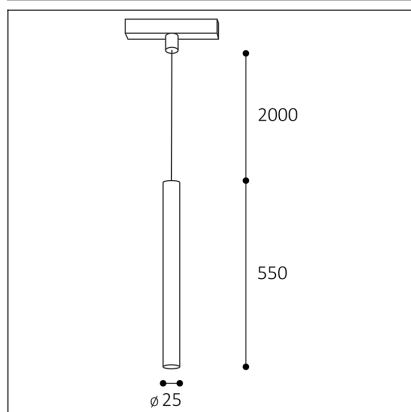

MAG MIKY SLIM 55 Z, B

Code:	6490533
Color:	BLACK / 9005
Material:	ALUMINIUM/PC
Power:	6W
Color temperature:	3000K
Lumen output:	330lm
Efficacy:	55lm/W
Color rendering index:	90+
SDCM:	< 3
Light beam angle:	38°
Unified Glare Rating:	<19
Light Source:	LED
Dimmable:	ON/OFF
LED lifetime:	L80B20 50.000h
Driver:	500 mA
Voltage / Frequency:	48V
Dimensions luminaire:	d25x550 mm
Product weight kg:	0,4 kg
Packing carton:	12
Length suspension:	2000 mm
Package dimensions:	610x250x170 mm

SK

Závesné svietidlo určené pre montáž do magnetického systému. Napájanie 48V. Svetelný zdroj - COB LED. K dispozícii v čiernej farbe. Svietidlo je vyrobené z hliníka. Použitie - osvetlenie barových pultov, jedáľenských stolov a iných objektov (jedáleň, obývacia izba, kuchyňa, recepcia).

CZ

Závesné svítidlo určeno pro montáž do magnetického systému. Napájení 48V. Světelný zdroj - COB LED. K dispozici v černé barvě. Svítidlo je vyrobeno z hliníku. Použití - osvětlení barových pultů, jídelních stolů a jiných objektů (jídelna, obývací pokoj, kuchyň, recepce).

EN

Hanging light intended for mounting in a magnetic system. 48V power supply. Light source - COB LED. Available in black. The light is made of aluminum. Use - lighting of bar counters, dining tables and other objects (dining room, living room, kitchen, reception).