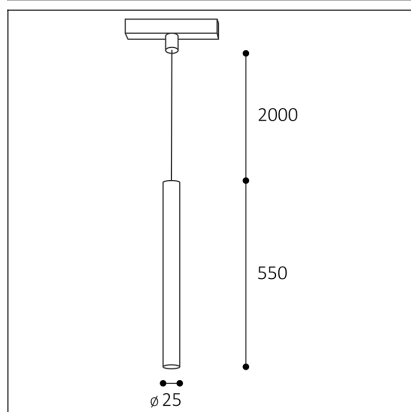

# MAG MIKY SLIM 55 Z, B

<b>Code:</b>	6490533D
<b>Color:</b>	BLACK / 9005
<b>Material:</b>	ALUMINIUM/PC
<b>Power:</b>	6W
<b>Color temperature:</b>	3000K
<b>Lumen output:</b>	330lm
<b>Efficacy:</b>	55lm/W
<b>Color rendering index:</b>	90+
<b>SDCM:</b>	< 3
<b>Light beam angle:</b>	38°
<b>Unified Glare Rating:</b>	<19
<b>Light Source:</b>	LED
<b>Dimmable:</b>	DALI
<b>LED lifetime:</b>	L80B20 50.000h
<b>Driver:</b>	500 mA
<b>Voltage / Frequency:</b>	48V
<b>Dimensions luminaire:</b>	d25x550 mm
<b>Product weight kg:</b>	0,4 kg
<b>Packing carton:</b>	1
<b>Length suspension:</b>	2000 mm
<b>Package dimensions:</b>	610x250x170 mm

## SK

Závesné svietidlo určené pre montáž do magnetického systému. Napájanie 48V. Svetelný zdroj - COB LED. K dispozícii v čiernej farbe. Svietidlo je vyrobené z hliníka. Použitie - osvetlenie barových pultov, jedálenských stolov a iných objektov (jedáleň, obývacia izba, kuchyňa, recepcia).

## CZ

Závesné svítidlo určeno pro montáž do magnetického systému. Napájení 48V. Světelný zdroj - COB LED. K dispozici v černé barvě. Svítidlo je vyrobeno z hliníku. Použití - osvětlení barových pultů, jídelních stolů a jiných objektů (jídlna, obývací pokoj, kuchyň, recepce).