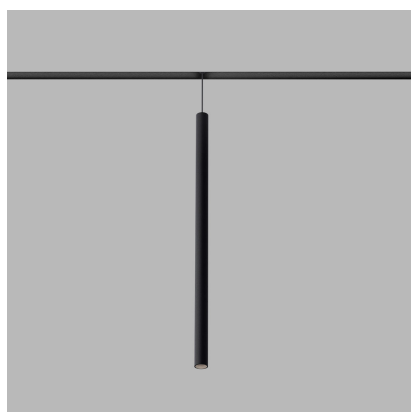

# MAG MIKY SLIM 55 Z, B

<b>Code:</b>	6490533D
<b>Color:</b>	BLACK / 9005
<b>Material:</b>	ALUMINIUM/PC
<b>Power:</b>	6W
<b>Color temperature:</b>	3000K
<b>Lumen output:</b>	330lm
<b>Efficacy:</b>	55lm/W
<b>Color rendering index:</b>	90+
<b>SDCM:</b>	< 3
<b>Light beam angle:</b>	38°
<b>Unified Glare Rating:</b>	<19
<b>Light Source:</b>	LED
<b>Dimmable:</b>	DALI
<b>LED lifetime:</b>	L80B20 50.000h
<b>Driver:</b>	500 mA
<b>Voltage / Frequency:</b>	48V
<b>Dimensions luminaire:</b>	d25x550 mm
<b>Product weight kg:</b>	0,4 kg
<b>Packing carton:</b>	1
<b>Length suspension:</b>	2000 mm
<b>Package dimensions:</b>	610x250x170 mm

## SK

Závesné svietidlo určené pre montáž do magnetického systému. Napájanie 48V. Svetelný zdroj - COB LED. K dispozícii v čiernej farbe. Svietidlo je vyrobené z hliníka. Použitie - osvetlenie barových pultov, jedálenských stolov a iných objektov (jedáleň, obývacia izba, kuchyňa, recepcia).

## CZ

Závesné svítidlo určeno pro montáž do magnetického systému. Napájení 48V. Světelný zdroj - COB LED. K dispozici v černé barvě. Svítidlo je vyrobeno z hliníku. Použití - osvětlení barových pultů, jídelních stolů a jiných objektů (jídlna, obývací pokoj, kuchyň, recepce).

## EN

Hanging light intended for mounting in a magnetic system. 48V power supply. Light source - COB LED. Available in black. The light is made of aluminum. Use - lighting of bar counters, dining tables and other objects (dining room, living room, kitchen, reception).