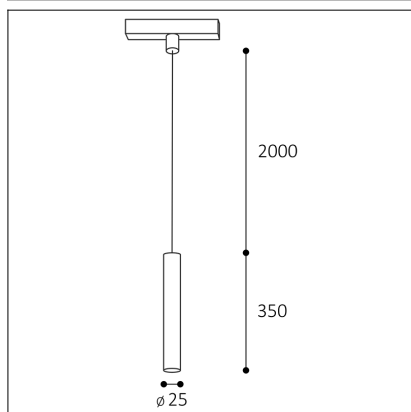

# MAG MIKY SLIM 35 Z, B

<b>Code:</b>	6490443
<b>Color:</b>	BLACK / 9005
<b>Material:</b>	ALUMINIUM/PC
<b>Power:</b>	6W
<b>Color temperature:</b>	4000K
<b>Lumen output:</b>	330lm
<b>Efficacy:</b>	55lm/W
<b>Color rendering index:</b>	90+
<b>SDCM:</b>	< 3
<b>Light beam angle:</b>	38°
<b>Unified Glare Rating:</b>	<19
<b>Light Source:</b>	LED
<b>Dimmable:</b>	ON/OFF
<b>LED lifetime:</b>	L80B20 50.000h
<b>Driver:</b>	500 mA
<b>Voltage / Frequency:</b>	48V
<b>Dimensions luminaire:</b>	d25x350 mm
<b>Product weight kg:</b>	0,25 kg
<b>Packing carton:</b>	12
<b>Length suspension:</b>	2000 mm
<b>Package dimensions:</b>	410x370x250 mm

## SK

Závěsné svietidlo určené pre montáž do magnetického systému. Napájanie 48V. Svetelný zdroj - COB LED. K dispozícii v čiernej farbe. Svietidlo je vyrobené z hliníka. Použitie - osvetlenie barových pultov, jedáľenských stolov a iných objektov (jedáleň, obývacia izba, kuchyňa, recepcia).

## CZ

Závěsné svítidlo určeno pro montáž do magnetického systému. Napájení 48V. Světelný zdroj - COB LED. K dispozici v černé barvě. Svítidlo je vyrobeno z hliníku. Použití - osvětlení barových pultů, jídelních stolů a jiných objektů (jídelna, obývací pokoj, kuchyň, recepce).