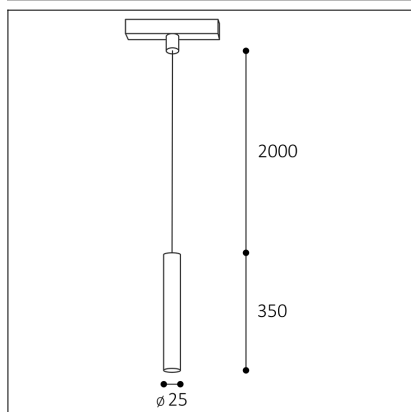

# MAG MIKY SLIM 35 Z, B

<b>Code:</b>	6490443D
<b>Color:</b>	BLACK / 9005
<b>Material:</b>	ALUMINIUM/PC
<b>Power:</b>	6W
<b>Color temperature:</b>	4000K
<b>Lumen output:</b>	330lm
<b>Efficacy:</b>	55lm/W
<b>Color rendering index:</b>	90+
<b>SDCM:</b>	< 3
<b>Light beam angle:</b>	38°
<b>Unified Glare Rating:</b>	<19
<b>Light Source:</b>	LED
<b>Dimmable:</b>	DALI
<b>LED lifetime:</b>	L80B20 50.000h
<b>Driver:</b>	500 mA
<b>Voltage / Frequency:</b>	48V
<b>Dimensions luminaire:</b>	d25x350 mm
<b>Product weight kg:</b>	0,25 kg
<b>Packing carton:</b>	1
<b>Length suspension:</b>	2000 mm
<b>Package dimensions:</b>	410x370x250 mm

## SK

Závesné svietidlo určené pre montáž do magnetického systému. Napájanie 48V. Svetelný zdroj - COB LED. K dispozícii v čiernej farbe. Svietidlo je vyrobené z hliníka. Použitie - osvetlenie barových pultov, jedálenských stolov a iných objektov (jedáleň, obývacia izba, kuchyňa, recepcia).