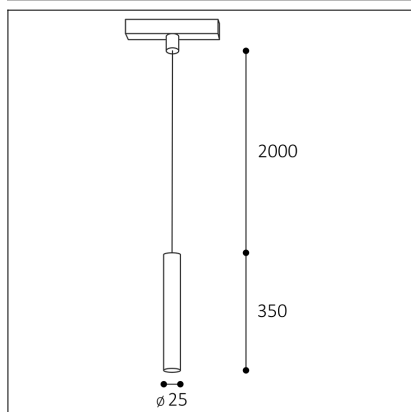

MAG MIKY SLIM 35 Z, B

Code:	6490433
Color:	BLACK / 9005
Material:	ALUMINIUM/PC
Power:	6W
Color temperature:	3000K
Lumen output:	330lm
Efficacy:	55lm/W
Color rendering index:	90+
SDCM:	< 3
Light beam angle:	38°
Unified Glare Rating:	<19
Light Source:	LED
Dimmable:	ON/OFF
LED lifetime:	L80B20 50.000h
Driver:	500 mA
Voltage / Frequency:	48V
Dimensions luminaire:	d25x350 mm
Product weight kg:	0,25 kg
Packing carton:	12
Length suspension:	2000 mm
Package dimensions:	410x370x250 mm

SK

Závesné svietidlo určené pre montáž do magnetického systému. Napájanie 48V. Svetelný zdroj - COB LED. K dispozícii v čiernej farbe. Svietidlo je vyrobené z hliníka. Použitie - osvetlenie barových pultov, jedálskych stolov a iných objektov (jedáleň, obývacia izba, kuchyňa, recepcia).

CZ

Závesné svítidlo určeno pro montáž do magnetického systému. Napájení 48V. Světelný zdroj - COB LED. K dispozici v černé barvě. Svítidlo je vyrobeno z hliníku. Použití - osvětlení barových pultů, jídelních stolů a jiných objektů (jídelna, obývací pokoj, kuchyň, recepce).