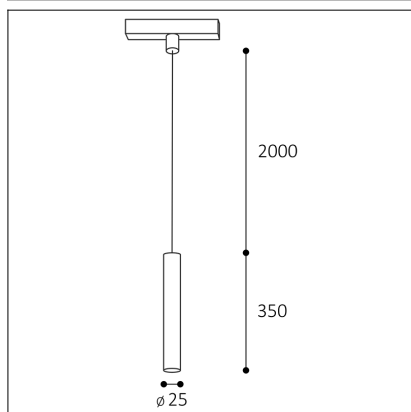

MAG MIKY SLIM 35 Z, B

Code:	6490433D
Color:	BLACK / 9005
Material:	ALUMINIUM/PC
Power:	6W
Color temperature:	3000K
Lumen output:	330lm
Efficacy:	55lm/W
Color rendering index:	90+
SDCM:	< 3
Light beam angle:	38°
Unified Glare Rating:	<19
Light Source:	LED
Dimmable:	DALI
LED lifetime:	L80B20 50.000h
Driver:	500 mA
Voltage / Frequency:	48V
Dimensions luminaire:	d25x350 mm
Product weight kg:	0,25 kg
Packing carton:	1
Length suspension:	2000 mm
Package dimensions:	410x370x250 mm

SK

Závesné svietidlo určené pre montáž do magnetického systému. Napájanie 48V. Svetelný zdroj - COB LED. K dispozícii v čiernej farbe. Svietidlo je vyrobené z hliníka. Použitie - osvetlenie barových pultov, jedálenských stolov a iných objektov (jedáleň, obývacia izba, kuchyňa, recepcia).