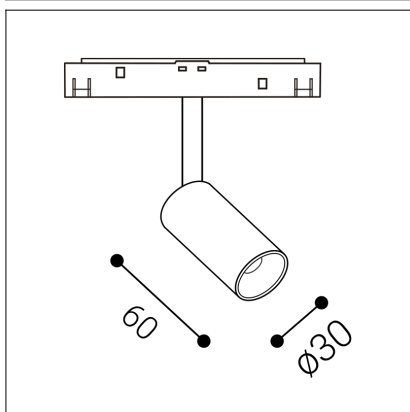

MAGO II XS, B

Code:	6094333
Color:	BLACK / 9005
Material:	ALUMINIUM/PMMA
Power:	3W
Color temperature:	3000K
Lumen output:	240lm
Efficacy:	80lm/W
Color rendering index:	90+
SDCM:	< 3
Light beam angle:	36°
Light Source:	LED
Dimmable:	ON/OFF
LED lifetime:	L80B20 50.000h
Driver:	120 mA
Voltage / Frequency:	48V
Dimensions luminaire:	d30x60 mm
Product weight kg:	0,2 kg
Packing carton:	54
Package dimensions:	145x125x40 mm

SK

Nastavitelný kompaktný reflektor určen pre montáž do magnetických líšt s COB LED. Napájanie 48V. Svietidlo je vyrobené z hliníka. Dostupné v čiernej farbe. Použitie - vďaka variabilite nastavenia svietidla do všetkých smerov, je vhodný najmä na akcentované osvetlenie priestorov (obchody, knižnice, galérie, predajne, rodinné domy).

CZ

Nastavitelný kompaktní reflektor určen pro montáž do magnetických lišt s COB LED. Napájení 48V. Svítidlo je vyrobeno z hliníku. Dostupné v černé barvě. Použití - díky variabilitě nastavení svítidla do všech směrů, je vhodný zejména pro akcentované osvětlení prostor (obchody, knihovny, galerie, prodejny, rodinné domy).

EN

Adjustable compact reflector designed for mounting in magnetic strips with COB LED. 48V power supply. The lamp is made of aluminum. Available in black. Use - thanks to the variability of the lamp's settings in all directions, it is particularly suitable for accented lighting of spaces (shops, libraries, galleries, shops, family houses).