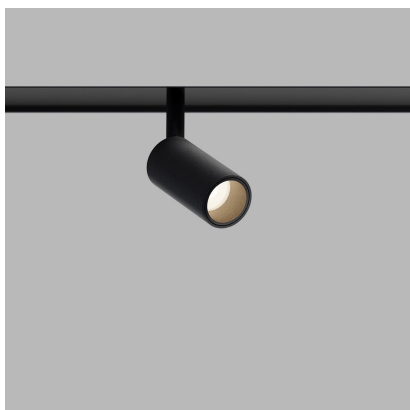

MAGO II XS, B

Code:	6094333
Color:	BLACK / 9005
Material:	ALUMINIUM/PMMA
Power:	3W
Color temperature:	3000K
Lumen output:	240lm
Efficacy:	80lm/W
Color rendering index:	90+
SDCM:	< 3
Light beam angle:	36°
Light Source:	LED
Dimmable:	ON/OFF
LED lifetime:	L80B20 50.000h
Driver:	120 mA
Voltage / Frequency:	48V
Dimensions luminaire:	d30x60 mm
Product weight kg:	0,2 kg
Packing carton:	54
Package dimensions:	145x125x40 mm

SK

Nastavitelný kompaktný reflektor určen pre montáž do magnetických líšt s COB LED. Napájanie 48V. Svietidlo je vyrobené z hliníka. Dostupné v čiernej farbe. Použitie - vďaka variabilite nastavenia svietidla do všetkých smerov, je vhodný najmä na akcentované osvetlenie priestorov (obchody, knižnice, galérie, predajne, rodinné domy).

CZ

Nastavitelný kompaktní reflektor určen pro montáž do magnetických lišt s COB LED. Napájení 48V. Svítidlo je vyrobeno z hliníku. Dostupné v černé barvě. Použití - díky variabilitě nastavení svítidla do všech směrů, je vhodný zejména pro akcentované osvětlení prostor (obchody, knihovny, galerie, prodejny, rodinné domy).

EN

Adjustable compact reflector designed for mounting in magnetic strips with COB LED. 48V power supply. The lamp is made of aluminum. Available in black. Use - thanks to the variability of the lamp's settings in all directions, it is particularly suitable for accented lighting of spaces (shops, libraries, galleries, shops, family houses).