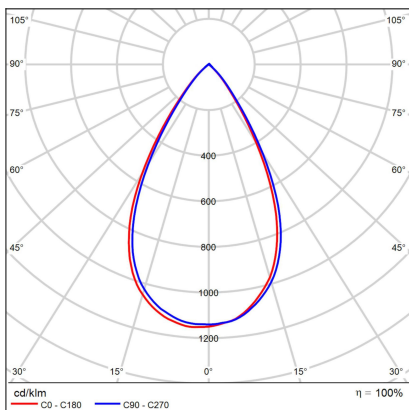

MAGO ZOOM, W

Code: 6092241D
Color: WHITE / 9003
Material: ALUMINIUM/PMMA
Power: 10W
Color temperature: 4000K
Lumen output: 800lm
Efficacy: 80lm/W
Color rendering index: 90+
SDCM: < 3
Light beam angle: 15°-60°
Light Source: LED
Dimmable: DALI
LED lifetime: L80B20 50.000h
Driver: 250 mA
Voltage / Frequency: 48V
Dimensions luminaire: d55x110 mm
Product weight kg: 0,3 kg
Packing carton: 24
Package dimensions: 190x190x70 mm

SK

Nastavitelný kompaktný reflektor s možnosťou nastavenia vyžarovacieho uhla. určen pre montáž do magnetických lišt s COB LED. Napájanie 48V. Svietidlo je vyrobené z hliníka. Použitie - vďaka variabilite nastavenia svietidla do všetkých smerov, je vhodný najmä na akcentované osvetlenie priestorov (obchody, knižnice, galérie, predajne, rodinné domy).