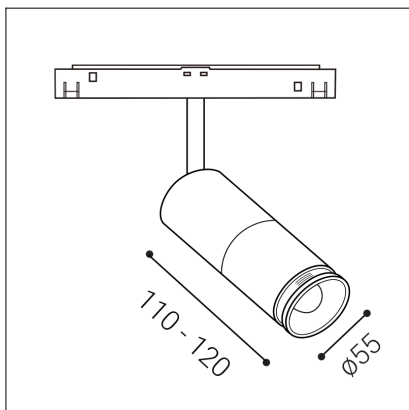

MAGO ZOOM, W

Code: 6092241D
Color: WHITE / 9003
Material: ALUMINIUM/PMMA
Power: 10W
Color temperature: 4000K
Lumen output: 800lm
Efficacy: 80lm/W
Color rendering index: 90+
SDCM: < 3
Light beam angle: 15°-60°
Light Source: LED
Dimmable: DALI
LED lifetime: L80B20 50.000h
Driver: 250 mA
Voltage / Frequency: 48V
Dimensions luminaire: d55x110 mm
Product weight kg: 0,3 kg
Packing carton: 24
Package dimensions: 190x190x70 mm

SK

Nastavitelný kompaktný reflektor s možnosťou nastavenia vyžarovacieho uhla. určen pre montáž do magnetických lišt s COB LED. Napájanie 48V. Svietidlo je vyrobené z hliníka. Použitie - vďaka variabilite nastavenia svietidla do všetkých smerov, je vhodný najmä na akcentované osvetlenie priestorov (obchody, knižnice, galérie, predajne, rodinné domy).

CZ

Nastavitelný kompaktní reflektor s možností nastavení vyžarovacího úhlu. Určen pro montáž do magnetických lišt s COB LED. Napájení 48V. Svítidlo je vyrobeno z hliníku. Použití - díky variabilitě nastavení svítidla do všech směrů, je vhodný zejména pro akcentované osvětlení prostor (obchody, knihovny, galerie, prodejny, rodinné domy).

EN

Adjustable compact reflector with the option of setting the beam angle. Designed for mounting in magnetic strips with COB LED. 48V power supply. The lamp is made of aluminum. Use - thanks to the variability of the lamp's settings in all directions, it is particularly suitable for accented lighting of spaces (shops, libraries, galleries, shops, family houses).