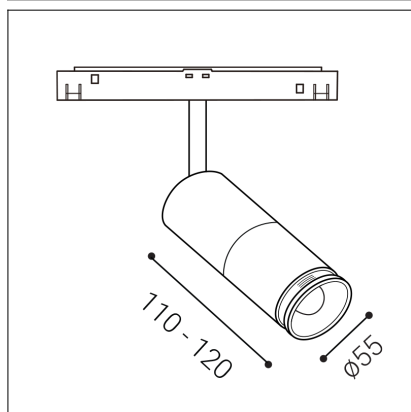

MAGO ZOOM, B

Code:	6092233D
Color:	BLACK / 9005
Material:	ALUMINIUM/PMMA
Power:	10W
Color temperature:	3000K
Lumen output:	800lm
Efficacy:	80lm/W
Color rendering index:	90+
SDCM:	< 3
Light beam angle:	15°-60°
Light Source:	LED
Dimmable:	DALI
LED lifetime:	L80B20 50.000h
Driver:	250 mA
Voltage / Frequency:	48V
Dimensions luminaire:	d55x110 mm
Product weight kg:	0,3 kg
Packing carton:	24
Package dimensions:	190x190x70 mm

SK

Nastavitelný kompaktný reflektor s možnosťou nastavenia vyžarovacieho uhla. určen pre montáž do magnetických lišt s COB LED. Napájanie 48V. Svietidlo je vyrobené z hliníka. Dostupné v čiernej farbe. Použitie - vďaka variabilite nastavenia svetidla do všetkých smerov, je vhodný najmä na akcentované osvetlenie priestorov (obchody, knižnice, galérie, predajne, rodinné domy).

CZ

Nastavitelný kompaktní reflektor s možností nastavení vyžarovacího úhlu. Určen pro montáž do magnetických lišt s COB LED. Napájení 48V. Svítidlo je vyrobeno z hliníku. Dostupné v černé barvě. Použití - díky variabilitě nastavení svítidla do všech směrů, je vhodný zejména pro akcentované osvětlení prostor (obchody, knihovny, galerie, prodejny, rodinné domy).

EN

Adjustable compact reflector with the option of setting the beam angle. Designed for mounting in magnetic strips with COB LED. 48V power supply. The lamp is made of aluminum. Available in black. Use - thanks to the variability of the lamp's settings in all directions, it is particularly suitable for accented lighting of spaces (shops, libraries, galleries, shops, family houses).