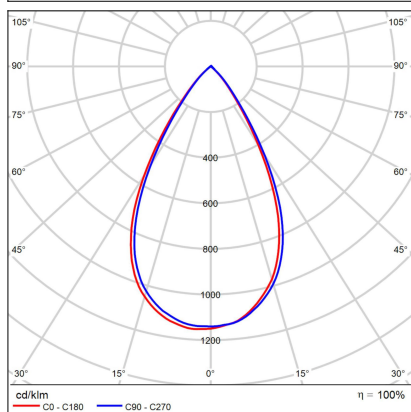

MAGO ZOOM, B

Code:	6092233D
Color:	BLACK / 9005
Material:	ALUMINIUM/PMMA
Power:	10W
Color temperature:	3000K
Lumen output:	800lm
Efficacy:	80lm/W
Color rendering index:	90+
SDCM:	< 3
Light beam angle:	15°-60°
Light Source:	LED
Dimmable:	DALI
LED lifetime:	L80B20 50.000h
Driver:	250 mA
Voltage / Frequency:	48V
Dimensions luminaire:	d55x110 mm
Product weight kg:	0,3 kg
Packing carton:	24
Package dimensions:	190x190x70 mm

SK

Nastavitelný kompaktný reflektor s možnosťou nastavenia vyžarovacieho uhla. určen pre montáž do magnetických lišt s COB LED. Napájanie 48V. Svietidlo je vyrobené z hliníka. Dostupné v čiernej farbe. Použitie - vďaka variabilite nastavenia svetidla do všetkých smerov, je vhodný najmä na akcentované osvetlenie priestorov (obchody, knižnice, galérie, predajne, rodinné domy).