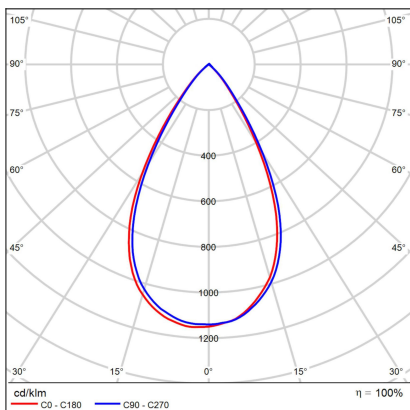

MAGO ZOOM, W

Code:	6092231D
Color:	WHITE / 9003
Material:	ALUMINIUM/PMMA
Power:	10W
Color temperature:	3000K
Lumen output:	800lm
Efficacy:	80lm/W
Color rendering index:	90+
SDCM:	< 3
Light beam angle:	15°-60°
Light Source:	LED
Dimmable:	DALI
LED lifetime:	L80B20 50.000h
Driver:	250 mA
Voltage / Frequency:	48V
Dimensions luminaire:	d55x110 mm
Product weight kg:	0,3 kg
Packing carton:	24
Package dimensions:	190x190x70 mm

SK

Nastavitelný kompaktný reflektor s možnosťou nastavenia vyžarovacieho uhla. určen pre montáž do magnetických lišt s COB LED. Napájanie 48V. Svietidlo je vyrobené z hliníka. Použitie - vďaka variabilite nastavenia svietidla do všetkých smerov, je vhodný najmä na akcentované osvetlenie priestorov (obchody, knižnice, galérie, predajne, rodinné domy).