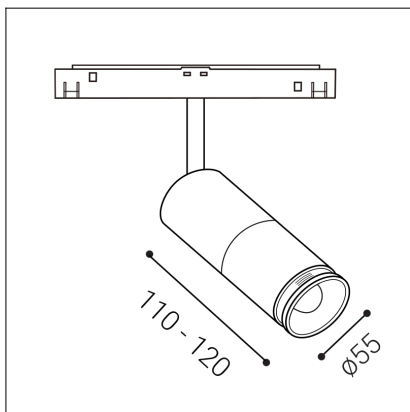

MAGO ZOOM, W

Code:	6092231D
Color:	WHITE / 9003
Material:	ALUMINIUM/PMMA
Power:	10W
Color temperature:	3000K
Lumen output:	800lm
Efficacy:	80lm/W
Color rendering index:	90+
SDCM:	< 3
Light beam angle:	15°-60°
Light Source:	LED
Dimmable:	DALI
LED lifetime:	L80B20 50.000h
Driver:	250 mA
Voltage / Frequency:	48V
Dimensions luminaire:	d55x110 mm
Product weight kg:	0,3 kg
Packing carton:	24
Package dimensions:	190x190x70 mm

SK

Nastavitelný kompaktný reflektor s možnosťou nastavenia vyžarovacieho uhla. určen pre montáž do magnetických lišt s COB LED. Napájanie 48V. Svietidlo je vyrobené z hliníka. Použitie - vďaka variabilite nastavenia svietidla do všetkých smerov, je vhodný najmä na akcentované osvetlenie priestorov (obchody, knižnice, galérie, predajne, rodinné domy).

CZ

Nastavitelný kompaktní reflektor s možností nastavení vyžarovacího úhlu. Určen pro montáž do magnetických lišt s COB LED. Napájení 48V. Svítidlo je vyrobeno z hliníku. Použití - díky variabilitě nastavení svítidla do všech směrů, je vhodný zejména pro akcentované osvětlení prostor (obchody, knihovny, galerie, prodejny, rodinné domy).

EN

Adjustable compact reflector with the option of setting the beam angle. Designed for mounting in magnetic strips with COB LED. 48V power supply. The lamp is made of aluminum. Use - thanks to the variability of the lamp's settings in all directions, it is particularly suitable for accented lighting of spaces (shops, libraries, galleries, shops, family houses).