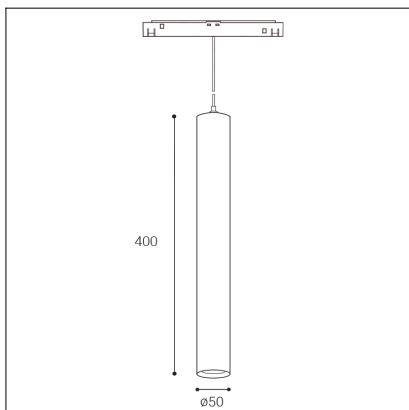

MAG MIKY 40 Z, B

Code:	6091833D
Color:	BLACK / 9005
Material:	ALUMINIUM/PMMA
Power:	10W
Color temperature:	3000K
Lumen output:	800lm
Efficacy:	80lm/W
Color rendering index:	90+
SDCM:	< 3
Light beam angle:	36°
Light Source:	LED
Dimmable:	DALI
LED lifetime:	L80B20 50.000h
Driver:	250 mA
Voltage / Frequency:	48V
Dimensions luminaire:	d50x400 mm
Product weight kg:	0,7 kg
Packing carton:	12
Length suspension:	2000 mm
Package dimensions:	70x60x420 mm

SK

Závěsné svietidlo určené pre montáž do magnetického systému. Napájanie 48V. Svetelný zdroj - SMD LED. K dispozícii v čiernej farbe. Svietidlo je vyrobené z hliníka. Použitie - osvetlenie barových pultov, jedálenských stolov a iných objektov (jedáleň, obývacia izba, kuchyňa, recepcia).

CZ

Závěsné svítidlo určeno pro montáž do magnetického systému. Napájení 48V. Světelný zdroj - SMD LED. K dispozici v černé barvě. Svítidlo je vyrobeno z hliníku. Použití - osvětlení barových pultů, jídelních stolů a jiných objektů (jídlna, obývací pokoj, kuchyně, recepce).

DE

Hängeleuchte zur Montage in einem Magnetsystem. Stromversorgung 48 V. Lichtquelle - SMD-LED. Erhältlich in Schwarz. Die Leuchte besteht aus Aluminium. Verwenden - Beleuchtung von Barthecken, Esstischen und anderen Gegenständen (Esszimmer, Wohnzimmer, Küche, Rezeption).