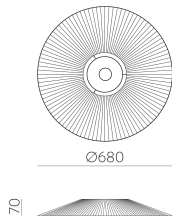

Pantalla Pamela

5PANT39137NN

IMÁGENES / IMAGES / IMAGES

70

TIPO	TYPE	TYPE
Pantalla	Lampshade	Abat-Jour
ACABADO	FINISH	FINITION
Negro Texturado/Negro	Textured Black/Black	Noir Texturé/Noir
MATERIAL	MATERIAL	MATIÈRE
Metal/Cuerda	Metal/Rope	Metal/Corde

MEDIDAS / MEASURES

	Length (mm)	Width (mm)	Height (mm)	KG	Gross (Kg)	Net (Kg)
 Box 1	720	710	105	Weight 1	2,43	1,69
Box 2	0	0	0	Weight 2	0,00	0,00