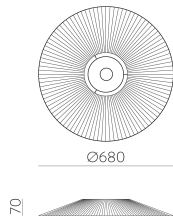

Pantalla Pamela

5PANT39137NAT

IMÁGENES / IMAGES / IMAGES

TIPO	TYPE	TYPE
Pantalla	Lampshade	Abat-Jour
ACABADO	FINISH	FINITION
Ratán Natural	Natural Rattan	Rotin Naturel
MATERIAL	MATERIAL	MATIÈRE
Hierro/Ratán	Iron/Rattan	Fer/Rotin

MEDIDAS / MEASURES

	Length (mm)	Width (mm)	Height (mm)	 KG	Gross (Kg)	Net (Kg)
Box 1	720	705	100	Weight 1	1,84	1,13
Box 2	0	0	0	Weight 2	0,00	0,00