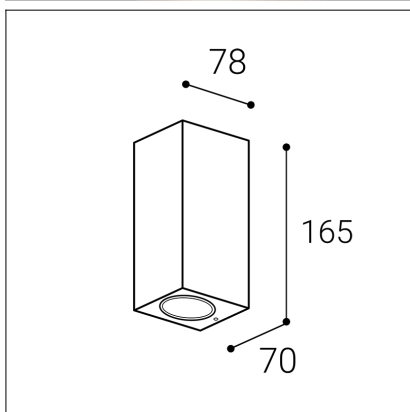

ROMY 2, A

Code: 5132104

Color: ANTRACITE / 7024

Material: ALUMINIUM/GLASS

Power: 2x35W-GU10

Light Source: GU10

Dimmable: ON/OFF

Voltage / Frequency: 220-240V/50-60Hz

Dimensions luminaire: 70x78x165 mm

Product weight kg: 0,8 kg

Packing carton: 12

Package dimensions: 95x95x170 mm

SK

Vonkajšie hranaté svietidlo na stenu. Výmenný svetelný zdroj s päticou GU10. Svietidlo je dostupné v dvoch verziách, s jednosmerným alebo obojsmerným vyžarovaním svetla. Svietidlo je vyrobené z hliníka. K dispozícii v antracitovej farbe. Použitie - všeobecné okolité osvetlenie vonkajších priestorov (vchod, terasa, schody, steny domov).

DE

Äußere eckige Wandleuchte. Austauschbare Lichtquelle mit GU10-Sockel. Die Lampe ist in zwei Versionen erhältlich, mit Lichtaustritt in eine Richtung oder in beide Richtungen. Die Lampe besteht aus Aluminium. Erhältlich in der Farbe Anthrazit. Verwendung: allgemeine Raumbeleuchtung von Außenräumen (Eingang, Terrasse, Treppen, Hauswände)".