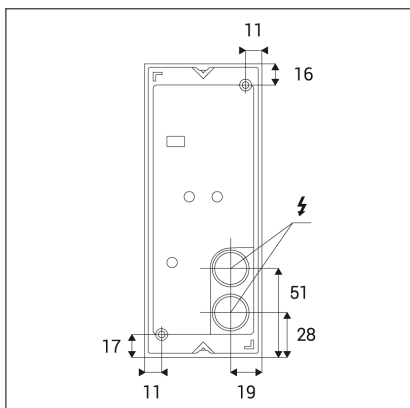

ROMY 2, A

Code: 5132104

Color: ANTRACITE / 7024

Material: ALUMINIUM/GLASS

Power: 2x35W-GU10

Light Source: GU10

Dimmable: ON/OFF

Voltage / Frequency: 220-240V/50-60Hz

Dimensions luminaire: 70x78x165 mm

Product weight kg: 0,8 kg

Packing carton: 12

Package dimensions: 95x95x170 mm

SK

Vonkajšie hranaté svietidlo na stenu. Výmenný svetelný zdroj s päticou GU10. Svietidlo je dostupné v dvoch verziách, s jednosmerným alebo obojsmerným vyžarovaním svetla. Svietidlo je vyrobené z hliníka. K dispozícii v antracitovej farbe. Použitie - všeobecné okolité osvetlenie vonkajších priestorov (vchod, terasa, schody, steny domov).

DE

Äußere eckige Wandleuchte. Austauschbare Lichtquelle mit GU10-Sockel. Die Lampe ist in zwei Versionen erhältlich, mit Lichtaustritt in eine Richtung oder in beide Richtungen. Die Lampe besteht aus Aluminium. Erhältlich in der Farbe Anthrazit. Verwendung: allgemeine Raumbeleuchtung von Außenräumen (Eingang, Terrasse, Treppen, Hauswände)".