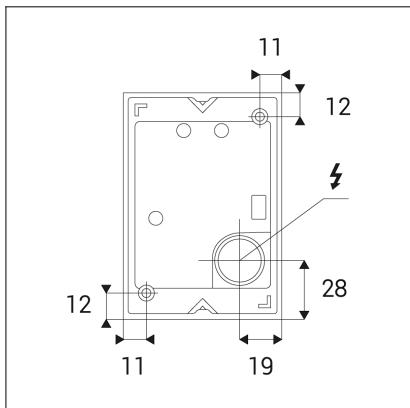

ROMY 1, A

Code: 5132004

Color: ANTRACITE / 7024

Material: ALUMINIUM/GLASS

Power: 35W-GU10

Light Source: GU10

Dimmable: ON/OFF

Voltage / Frequency: 220-240V/50-60Hz

Dimensions luminaire: 70x78x100 mm

Product weight kg: 0,5 kg

Packing carton: 18

Package dimensions: 95x95x115 mm

SK

Vonkajšie hranaté svietidlo na stenu. Výmenný svetelný zdroj s päticou GU10. Svietidlo je dostupné v dvoch verziách, s jednosmerným alebo obojsmerným vyžarovaním svetla. Svietidlo je vyrobené z hliníka. K dispozícii v antracitovej farbe. Použitie - všeobecné okolité osvetlenie vonkajších priestorov (vchod, terasa, schody, steny domov).

DE

Äußere eckige Wandleuchte. Austauschbare Lichtquelle mit GU10-Sockel. Die Lampe ist in zwei Versionen erhältlich, mit Lichtaustritt in eine Richtung oder in beide Richtungen. Die Lampe besteht aus Aluminium. Erhältlich in der Farbe Anthrazit. Verwendung: "allgemeine Raumbeleuchtung von Außenräumen (Eingang, Terrasse, Treppen, Hauswände)".