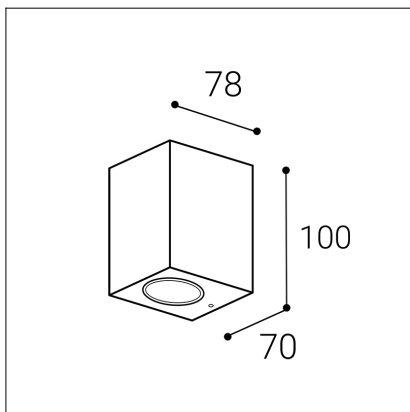

ROMY 1, A

Code: 5132004

Color: ANTRACITE / 7024

Material: ALUMINIUM/GLASS

Power: 35W-GU10

Light Source: GU10

Dimmable: ON/OFF

Voltage / Frequency: 220-240V/50-60Hz

Dimensions luminaire: 70x78x100 mm

Product weight kg: 0,5 kg

Packing carton: 18

Package dimensions: 95x95x115 mm

SK

Vonkajšie hranaté svietidlo na stenu. Výmenný svetelný zdroj s päticou GU10. Svietidlo je dostupné v dvoch verziách, s jednosmerným alebo obojsmerným vyžarovaním svetla. Svietidlo je vyrobené z hliníka. K dispozícii v antracitovej farbe. Použitie - všeobecné okolité osvetlenie vonkajších priestorov (vchod, terasa, schody, steny domov).

DE

Äußere eckige Wandleuchte. Austauschbare Lichtquelle mit GU10-Sockel. Die Lampe ist in zwei Versionen erhältlich, mit Lichtaustritt in eine Richtung oder in beide Richtungen. Die Lampe besteht aus Aluminium. Erhältlich in der Farbe Anthrazit. Verwendung: "allgemeine Raumbeleuchtung von Außenräumen (Eingang, Terrasse, Treppen, Hauswände)".