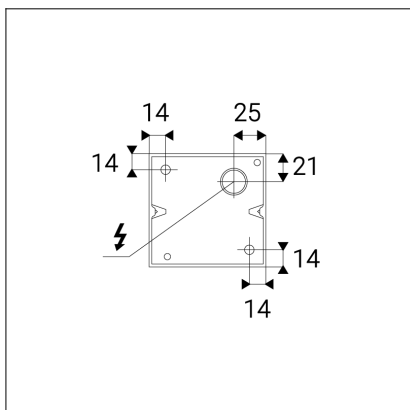

MIDO 2, A

Code: 5131604

Color: ANTRACITE / 7024

Material: ALUMINIUM/GLASS

Power: 2x35W-GU10

Light Source: GU10

Dimmable: ON/OFF

Voltage / Frequency: 220-240V/50-60Hz

Dimensions luminaire: d80x106x170 mm

Product weight kg: 0,6 kg

Packing carton: 12

Package dimensions: 130x100x190 mm

SK

Vonkajšie valcové svietidlo na stenu. Svetelný zdroj - SMD LED. Svietidlo je dostupné v dvoch verziách, s jednosmerným, alebo obojsmerným vyžarovaním svetla. Svietidlo je vyrobené z hliníka. K dispozícii v antracitovej farbe. Použitie - všeobecné okolité osvetlenie vonkajších priestorov (vchod, terasa, schody, steny domov).

CZ

Vnější válcové svítidlo na zeď. Světelný zdroj - SMD LED. Svítidlo je dostupná ve dvou verzích, se stejnosměrným nebo obousměrným vyzařováním světla. Svítidlo je vyrobeno z hliníku. K dispozici v antracitové barvě. Použití - všeobecné okolní osvětlení venkovních prostor (vchod, terasa, schody, stěny domů).

EN

External cylindrical wall lamp. Light source - SMD LED. The lamp is available in two versions, with unidirectional or bidirectional light emission. The lamp is made of aluminum. Available in anthracite. Use - general ambient lighting of outdoor spaces (entrance, terrace, stairs, walls of houses).

DE

Zylindrische Außenwandleuchte. Lichtquelle - SMD-LED. Die Leuchte ist in zwei Versionen erhältlich, mit unidirektionaler oder bidirektionaler Lichtabstrahlung. Die Lampe ist aus Aluminium. Erhältlich in Anthrazit. Verwenden - allgemeine Raumbelichtung von Außenräumen (Eingang, Terrasse, Treppen, Hauswände).