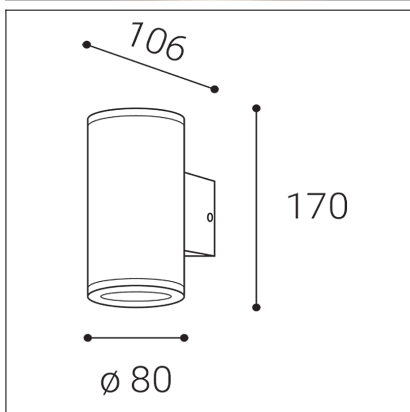

MIDO 2, A

Code: 5131604

Color: ANTRACITE / 7024

Material: ALUMINIUM/GLASS

Power: 2x35W-GU10

Light Source: GU10

Dimmable: ON/OFF

Voltage / Frequency: 220-240V/50-60Hz

Dimensions luminaire: d80x106x170 mm

Product weight kg: 0,6 kg

Packing carton: 12

Package dimensions: 130x100x190 mm

SK

Vonkajšie valcové svietidlo na stenu. Svetelný zdroj - SMD LED. Svietidlo je dostupné v dvoch verziách, s jednosmerným, alebo obojsmerným vyžarovaním svetla. Svietidlo je vyrobené z hliníka. K dispozícii v antracitovej farbe. Použitie - všeobecné okolité osvetlenie vonkajších priestorov (vchod, terasa, schody, steny domov).