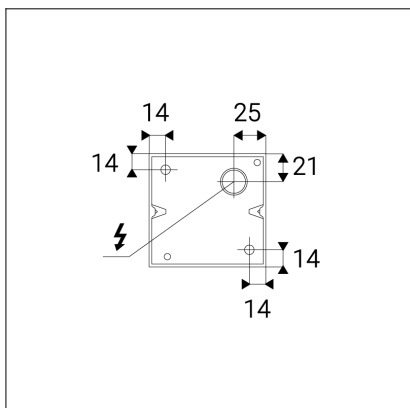

MIDO 1, A

Code: 5131504

Color: ANTRACITE / 7024

Material: ALUMINIUM/GLASS

Power: 35W-GU10

Light Source: GU10

Dimmable: ON/OFF

Voltage / Frequency: 220-240V/50-60Hz

Dimensions luminaire: d80x106x90 mm

Product weight kg: 0,42 kg

Packing carton: 12

Package dimensions: 120x90x100 mm

SK

Vonkajšie valcové svietidlo na stenu. Svetelný zdroj - SMD LED. Svietidlo je dostupné v dvoch verziách, s jednosmerným, alebo obojsmerným vyžarovaním svetla. Svietidlo je vyrobené z hliníka. K dispozícii v antracitovej farbe. Použitie - všeobecné okolité osvetlenie vonkajších priestorov (vchod, terasa, schody, steny domov).