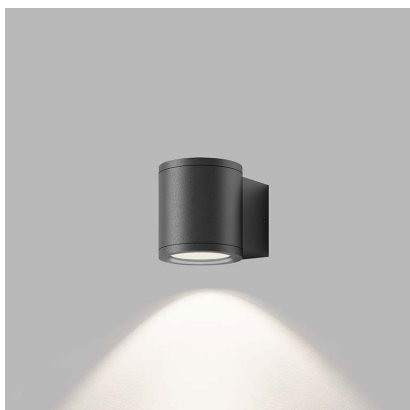

MIDO 1, A

Code: 5131504

Color: ANTRACITE / 7024

Material: ALUMINIUM/GLASS

Power: 35W-GU10

Light Source: GU10

Dimmable: ON/OFF

Voltage / Frequency: 220-240V/50-60Hz

Dimensions luminaire: d80x106x90 mm

Product weight kg: 0,42 kg

Packing carton: 12

Package dimensions: 120x90x100 mm

SK

Vonkajšie valcové svietidlo na stenu. Svetelný zdroj - SMD LED. Svietidlo je dostupné v dvoch verziách, s jednosmerným, alebo obojsmerným vyžarovaním svetla. Svietidlo je vyrobené z hliníka. K dispozícii v antracitovej farbe. Použitie - všeobecné okolité osvetlenie vonkajších priestorov (vchod, terasa, schody, steny domov).

CZ

Vnější válcové svítidlo na zeď. Světelný zdroj - SMD LED. Svítidlo je dostupná ve dvou verzích, se stejnosměrným nebo obousměrným vyzařováním světla. Svítidlo je vyrobeno z hliníku. K dispozici v antracitové barvě. Použití - všeobecné okolní osvětlení venkovních prostor (vchod, terasa, schody, stěny domů).

EN

External cylindrical wall lamp. Light source - SMD LED. The lamp is available in two versions, with unidirectional or bidirectional light emission. The lamp is made of aluminum. Available in anthracite. Use - general ambient lighting of outdoor spaces (entrance, terrace, stairs, walls of houses).

DE

Zylindrische Außenwandleuchte. Lichtquelle - SMD-LED. Die Leuchte ist in zwei Versionen erhältlich, mit unidirektionaler oder bidirektionaler Lichtabstrahlung. Die Lampe ist aus Aluminium. Erhältlich in Anthrazit. Verwenden - allgemeine Raumbelichtung von Außenräumen (Eingang, Terrasse, Treppen, Hauswände).