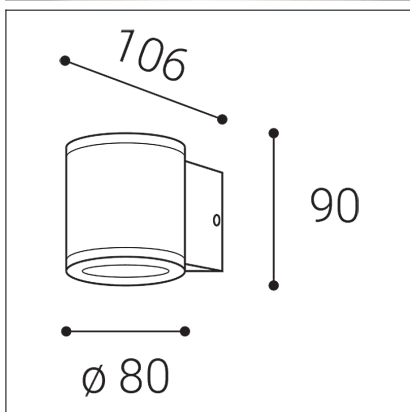

MIDO 1, A

Code: 5131504

Color: ANTRACITE / 7024

Material: ALUMINIUM/GLASS

Power: 35W-GU10

Light Source: GU10

Dimmable: ON/OFF

Voltage / Frequency: 220-240V/50-60Hz

Dimensions luminaire: d80x106x90 mm

Product weight kg: 0,42 kg

Packing carton: 12

Package dimensions: 120x90x100 mm

SK

Vonkajšie valcové svietidlo na stenu. Svetelný zdroj - SMD LED. Svietidlo je dostupné v dvoch verziách, s jednosmerným, alebo obojsmerným vyžarovaním svetla. Svietidlo je vyrobené z hliníka. K dispozícii v antracitovej farbe. Použitie - všeobecné okolité osvetlenie vonkajších priestorov (vchod, terasa, schody, steny domov).