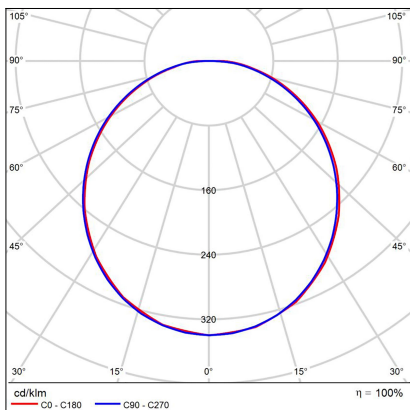

QUADO L, A

Code: 5130934

Color: ANTRACITE / 7024

Material: ALUMINIUM/PC

Power: 25W

Color temperature: 3000K

Lumen output: 2000lm

Efficacy: 80lm/W

Dimensions luminaire: 240x240x45 mm

Product weight kg: 1 kg

Packing carton: 8

Package dimensions: 255x255x65 mm

SK

Vonkajšie štvorcové svietidlo. Svetelný zdroj - SMD LED. Svietidlo je vyrobené z hliníka, difúzor z polykarbonátu. K dispozícii v 2 veľkostiach a v antracitovej farbe. Použitie - všeobecné vonkajšie osvetlenie (vchod, terasa, pergola).