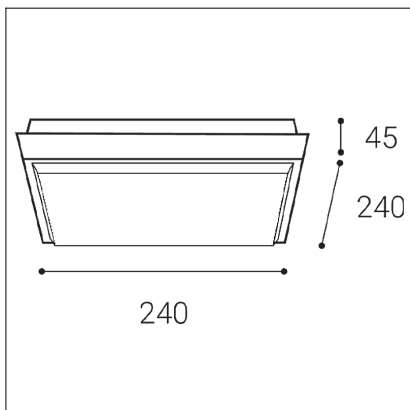

QUADO L, A

Code: 5130934

Color: ANTRACITE / 7024

Material: ALUMINIUM/PC

Power: 25W

Color temperature: 3000K

Lumen output: 2000lm

Efficacy: 80lm/W

Dimensions luminaire: 240x240x45 mm

Product weight kg: 1 kg

Packing carton: 8

Package dimensions: 255x255x65 mm

SK

Vonkajšie štvorcové svietidlo. Svetelný zdroj - SMD LED. Svietidlo je vyrobené z hliníka, difúzor z polykarbonátu. K dispozícii v 2 veľkostiach a v antracitovej farbe. Použitie - všeobecné vonkajšie osvetlenie (vchod, terasa, pergola).