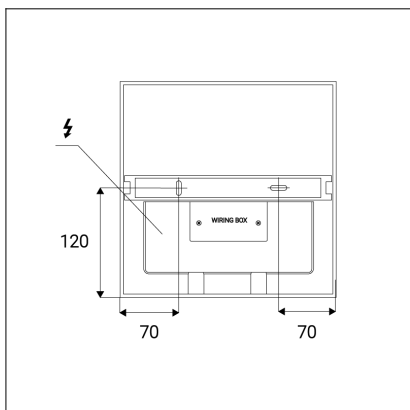

QUADO L, A

Code: 5130934

Color: ANTRACITE / 7024

Material: ALUMINIUM/PC

Power: 25W

Color temperature: 3000K

Lumen output: 2000lm

Efficacy: 80lm/W

Dimensions luminaire: 240x240x45 mm

Product weight kg: 1 kg

Packing carton: 8

Package dimensions: 255x255x65 mm

SK

Vonkajšie štvorcové svietidlo. Svetelný zdroj - SMD LED. Svietidlo je vyrobené z hliníka, difúzor z polykarbonátu. K dispozícii v 2 veľkostiach a v antracitovej farbe. Použitie - všeobecné vonkajšie osvetlenie (vchod, terasa, pergola).