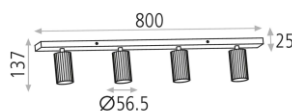

Modrian

P3951480N

LED GU10 4x8W

IMÁGENES / IMAGES / IMAGES

TIPO	TYPE	TYPE
Plafón	Ceiling lamp	Plafonnier
ACABADO	FINISH	FINITION
Negro	Black	Noir
MATERIAL	MATERIAL	MATIÈRE
Aluminio	Aluminium	Aluminium
DETALLES	DETAILS	DÉTAILS

DETALLES / DETAILS / DÉTAILS

MEDIDAS / MEASURES

	Length (mm)	Width (mm)	Height (mm)		Gross (Kg)	Net (Kg)
Box 1	850	145	70	Weight 1	1,58	1,36
Box 2	0	0	0	Weight 2	0,00	0,00