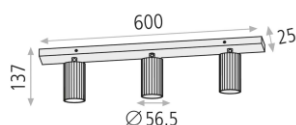

Modrian

P3951380B

LED GU10 3x8W

IMÁGENES / IMAGES / IMAGES

TIPO	TYPE	TYPE
Plafón	Ceiling lamp	Plafonnier
ACABADO	FINISH	FINITION
Blanco	White	Blanc
MATERIAL	MATERIAL	MATIÈRE
Aluminio	Aluminium	Aluminium
DETALLES	DETAILS	DÉTAILS

DETALLES / DETAILS / DÉTAILS

MEDIDAS / MEASURES

	Length (mm)	Width (mm)	Height (mm)		Gross (Kg)	Net (Kg)
Box 1	605	145	70	Weight 1	1,20	1,04
Box 2	0	0	0	Weight 2	0,00	0,00