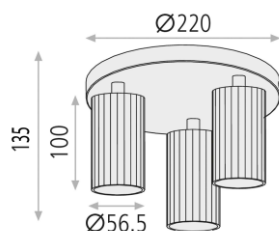

Modrian

P39512800

LED GU10 3x8W

IMÁGENES / IMAGES / IMAGES

TIPO	TYPE	TYPE
Plafón	Ceiling lamp	Plafonnier
ACABADO	FINISH	FINITION
Negro/Oro Técnico	Black/Tech Gold	Noir/Or Technique
MATERIAL	MATERIAL	MATIÈRE
Aluminio	Aluminium	Aluminium
DETALLES	DETAILS	DÉTAILS

DETALLES / DETAILS / DÉTAILS

MEDIDAS / MEASURES

	Length (mm)	Width (mm)	Height (mm)		Gross (Kg)	Net (Kg)
Box 1	225	225	150	Weight 1	1,02	0,89
Box 2	0	0	0	Weight 2	0,00	0,00