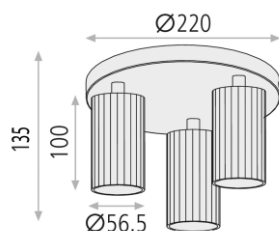

Modrian

P3951280N

LED GU10 3x8W

IMÁGENES / IMAGES / IMAGES

TIPO	TYPE	TYPE
Plafón	Ceiling lamp	Plafonnier
ACABADO	FINISH	FINITION
Negro	Black	Noir
MATERIAL	MATERIAL	MATIÈRE
Aluminio	Aluminium	Aluminium
DETALLES	DETAILS	DÉTAILS

DETALLES / DETAILS / DÉTAILS

MEDIDAS / MEASURES

	Length (mm)	Width (mm)	Height (mm)		Gross (Kg)	Net (Kg)
Box 1	225	225	150	Weight 1	1,02	0,89
Box 2	0	0	0	Weight 2	0,00	0,00