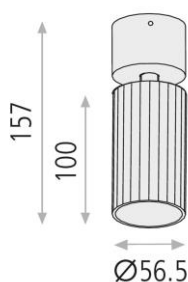

Modrian

P3951180B

LED GU10 1x8W

IMÁGENES / IMAGES / IMAGES

TIPO	TYPE	TYPE
Foco	Spotlight	Spot
ACABADO	FINISH	FINITION
Blanco	White	Blanc
MATERIAL	MATERIAL	MATIÈRE
Aluminio	Aluminium	Aluminium
DETALLES	DETAILS	DÉTAILS

DETALLES / DETAILS / DÉTAILS

MEDIDAS / MEASURES

	Length (mm)	Width (mm)	Height (mm)		Gross (Kg)	Net (Kg)
Box 1	165	70	70	Weight 1	0,27	0,24
Box 2	0	0	0	Weight 2	0,00	0,00