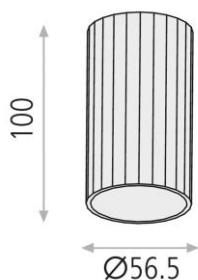

Modrian

P39510800

LED GU10 1x8W

IMÁGENES / IMAGES / IMAGES

TIPO	TYPE	TYPE
Plafón	Ceiling lamp	Plafonnier
ACABADO	FINISH	FINITION
Oro Tecnico	Technical Gold	Or Technique
MATERIAL	MATERIAL	MATIÈRE
Aluminio	Aluminium	Aluminium
DETALLES	DETAILS	DÉTAILS

MEDIDAS / MEASURES

	Length (mm)	Width (mm)	Height (mm)		Gross (Kg)	Net (Kg)
Box 1	70	115	70	Weight 1	0,19	0,17
Box 2	0	0	0	Weight 2	0,00	0,00