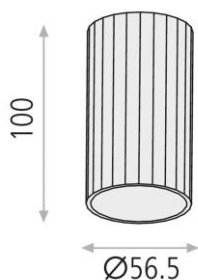

Modrian

P3951080N

LED GU10 1x8W

IMÁGENES / IMAGES / IMAGES

TIPO	TYPE	TYPE
Plafón	Ceiling lamp	Plafonnier
ACABADO	FINISH	FINITION
Negro	Black	Noir
MATERIAL	MATERIAL	MATIÈRE
Aluminio	Aluminium	Aluminium
DETALLES	DETAILS	DÉTAILS

MEDIDAS / MEASURES

	Length (mm)	Width (mm)	Height (mm)		Gross (Kg)	Net (Kg)
Box 1	70	115	70	Weight 1	0,19	0,17
Box 2	0	0	0	Weight 2	0,00	0,00