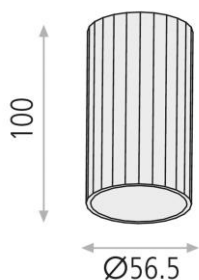

Modrian

P3951080B

LED GU10 1x8W

IMÁGENES / IMAGES / IMAGES

TIPO	TYPE	TYPE
Plafón	Ceiling lamp	Plafonnier
ACABADO	FINISH	FINITION
Blanco	White	Blanc
MATERIAL	MATERIAL	MATIÈRE
Aluminio	Aluminium	Aluminium
DETALLES	DETAILS	DÉTAILS

MEDIDAS / MEASURES

	Length (mm)	Width (mm)	Height (mm)		Gross (Kg)	Net (Kg)
Box 1	70	115	70	Weight 1	0,19	0,17
Box 2	0	0	0	Weight 2	0,00	0,00