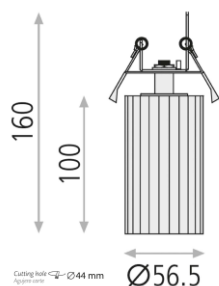

Modrian

E3951080N

LED GU10 1x8W

IMÁGENES / IMAGES / IMAGES

TIPO	TYPE	TYPE
Empotrable	Recessed	Encastré
ACABADO	FINISH	FINITION
Negro	Black	Noir
MATERIAL	MATERIAL	MATIÈRE
Aluminio	Aluminium	Aluminium
DETALLES	DETAILS	DÉTAILS

DETALLES / DETAILS / DÉTAILS

MEDIDAS / MEASURES

	Length (mm)	Width (mm)	Height (mm)		Gross (Kg)	Net (Kg)
Box 1	170	85	70	Weight 1	0,26	0,22
Box 2	0	0	0	Weight 2	0,00	0,00