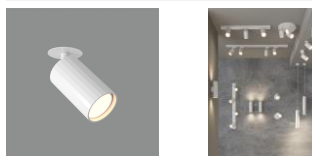

Modrian

E3951080B

LED GU10 1x8W

IMÁGENES / IMAGES / IMAGES

TIPO	TYPE	TYPE
Empotrable	Recessed	Encastré
ACABADO	FINISH	FINITION
Blanco	White	Blanc
MATERIAL	MATERIAL	MATIÈRE
Aluminio	Aluminium	Aluminium
DETALLES	DETAILS	DÉTAILS