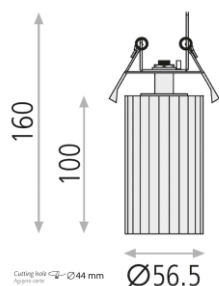

Modrian

E3951080B

LED GU10 1x8W

IMÁGENES / IMAGES / IMAGES

TIPO	TYPE	TYPE
Empotrable	Recessed	Encastré
ACABADO	FINISH	FINITION
Blanco	White	Blanc
MATERIAL	MATERIAL	MATIÈRE
Aluminio	Aluminium	Aluminium
DETALLES	DETAILS	DÉTAILS

DETALLES / DETAILS / DÉTAILS

MEDIDAS / MEASURES

	Length (mm)	Width (mm)	Height (mm)		Gross (Kg)	Net (Kg)
Box 1	170	85	70	Weight 1	0,26	0,22
Box 2	0	0	0	Weight 2	0,00	0,00