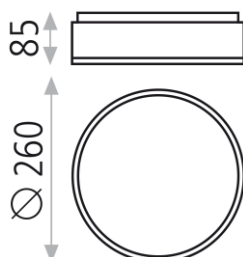

Dins

P039521NL

LED 1x18W 4000K 1890lm

IMÁGENES / IMAGES / IMAGES

TIPO	TYPE	TYPE
Plafón	Ceiling lamp	Plafonnier
ACABADO	FINISH	FINITION
Negro	Black	Noir
MATERIAL	MATERIAL	MATIÈRE
Cristal Doble Capa	Double Layer Glass	Verre Double Couche
DETALLES	DETAILS	DÉTAILS

DETALLES / DETAILS / DÉTAILS

LED

MEDIDAS / MEASURES

	Length (mm)	Width (mm)	Height (mm)		Gross (Kg)	Net (Kg)
Box 1	310	310	130	Weight 1	1,61	1,41
Box 2	0	0	0	Weight 2	0,00	0,00