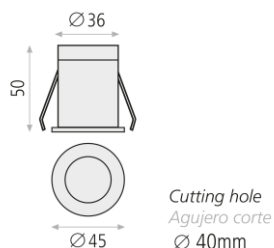

## IMÁGENES / IMAGES / IMAGES

TIPO	TYPE	TYPE
Empotrable	Recessed	Encastré
ACABADO	FINISH	FINITION
Negro	Black	Noir
MATERIAL	MATERIAL	MATIÈRE
Metal	Meta	Méta
DETALLES	DETAILS	DÉTAILS

## MEDIDAS / MEASURES

	Length (mm)	Width (mm)	Height (mm)		Gross (Kg)	Net (Kg)
Box 1	110	100	60	Weight 1	0,17	0,14
Box 2	0	0	0	Weight 2	0,00	0,00