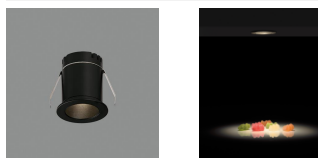

# Dot

**E3949000N**

**LED 1x3W 3000K 245lm**

## IMÁGENES / IMAGES / IMAGES

TIPO	TYPE	TYPE
Empotrable	Recessed	Encastré
ACABADO	FINISH	FINITION
Negro	Black	Noir
MATERIAL	MATERIAL	MATIÈRE
Metal	Meta	Méta
DETALLES	DETAILS	DÉTAILS