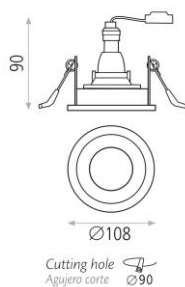

Musca

E3947080B

LED GU10 1x8W

IMÁGENES / IMAGES / IMAGES

TIPO	TYPE	TYPE
Empotrable	Recessed	Encastré
ACABADO	FINISH	FINITION
Blanco texturado	Textured White	Blanc Texturé
MATERIAL	MATERIAL	MATIÈRE
Metal	Metal	Métal
DETALLES	DETAILS	DÉTAILS

MEDIDAS / MEASURES

	Length (mm)	Width (mm)	Height (mm)		Gross (Kg)	Net (Kg)
Box 1	115	115	80	Weight 1	0,39	0,36
Box 2	0	0	0	Weight 2	0,00	0,00